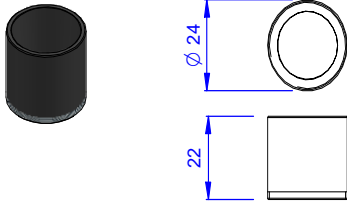

Instructions d'installation Eyelet65_R / Eyelet65_Q

Tube anti-éblouissement

Pieu terre

Piquet de terre

1. Enlever les fixations

2a. Montage du support

2b. Montage piquet

2c. Montage pieu terre