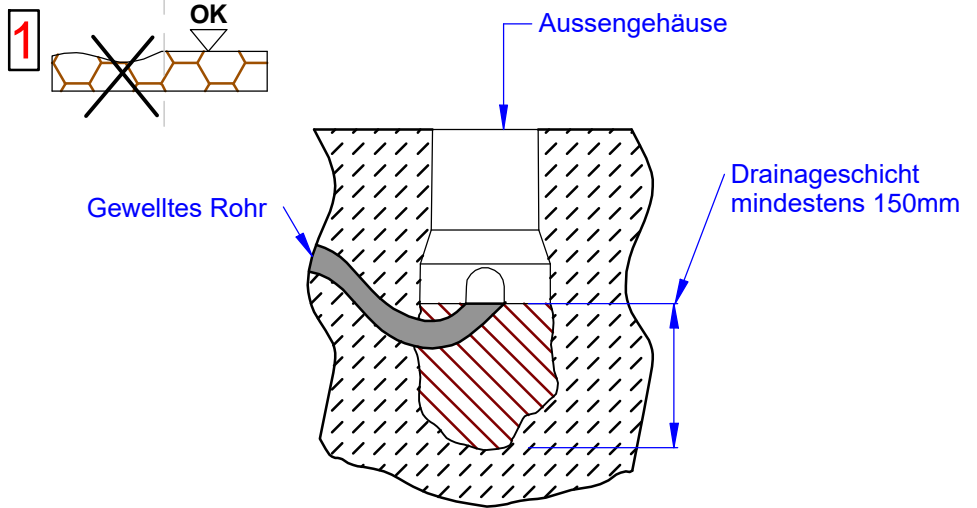

Installationsanleitung Suelo_RJ

SUELO_RJ: REGOLAZIONE DELLA BASCULAZIONE/ ADJUSTABLE OPTIC

ATTENZIONE!!!
Non svitare il tappo!!
ATTENTION!!!
Do not unscrew the cap