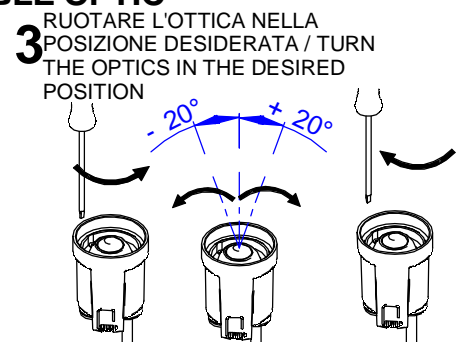

Installationsanleitung Suelo_RJ

SUELO_RJ: REGOLAZIONE DELLA BASCULAZIONE/ ADJUSTABLE OPTIC

ATTENZIONE!!!
Non svitare il tappo!!
ATTENTION!!!
Do not unscrew the cap