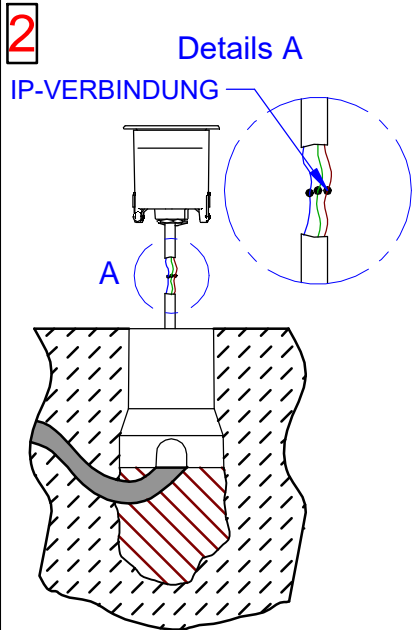

Installationsanleitung Suelo_RJ

SUELO_RJ: REGOLAZIONE DELLA BASCULAZIONE/ ADJUSTABLE OPTIC

ATTENZIONE!!!
Non svitare il tappo!!
ATTENTION!!!
Do not unscrew the cap