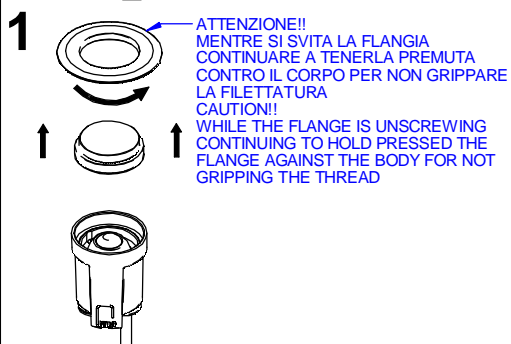

Installationsanleitung Suelo_RJ

SUELO_RJ: REGOLAZIONE DELLA BASCULAZIONE/ ADJUSTABLE OPTIC

ATTENZIONE!!!
Non svitare il tappo!!
ATTENTION!!!
Do not unscrew the cap