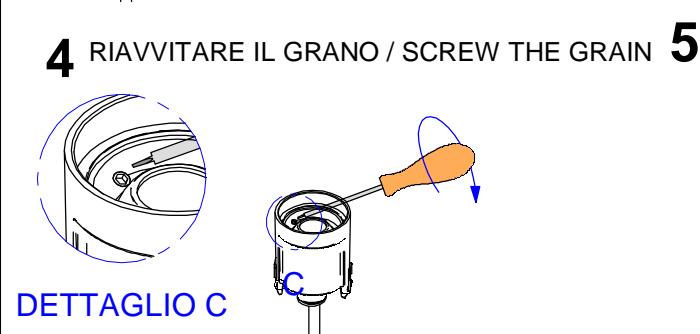

Installationsanleitung Suelo_RJ

SUELO_RJ: REGOLAZIONE DELLA BASCULAZIONE/ ADJUSTABLE OPTIC

ATTENZIONE!!!
Non svitare il tappo!!
ATTENTION!!!
Do not unscrew the cap