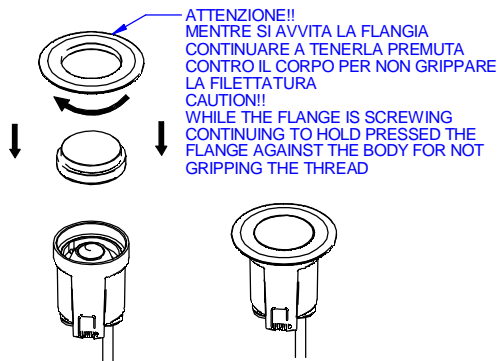

Installationsanleitung Suelo_RJ

SUELO_RJ: REGOLAZIONE DELLA BASCULAZIONE/ ADJUSTABLE OPTIC

ATTENZIONE!!!
Non svitare il tappo!!
ATTENTION!!!
Do not unscrew the cap