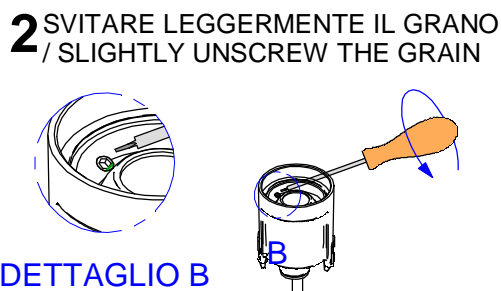

Installationsanleitung Suelo_RJ

SUELO_RJ: REGOLAZIONE DELLA BASCULAZIONE/ ADJUSTABLE OPTIC

ATTENZIONE!!!
Non svitare il tappo!!
ATTENTION!!!
Do not unscrew the cap