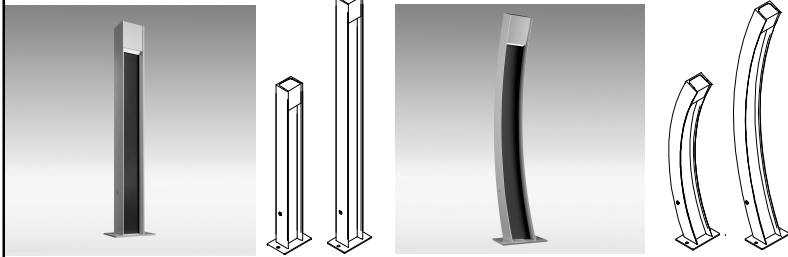

Instructions d'installation Apache / Apache incurvé

Position des trous de fixation:

Vis et bouchons non inclus

A.1

A.2

N°article: 64210
Accessoires Ancres à
béton - exécuter les
instructions

B.1

B.2