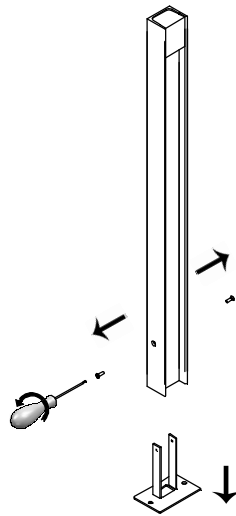

Installationsanleitung Apache / Apache curved

Position der Befestigungslöcher:

Schrauben/Dübel nicht inklusive

A.1

A.2

Artikelnummer: 64210
Zubehör Betonanker -
Anweisungen befolgen

B.1

B.2