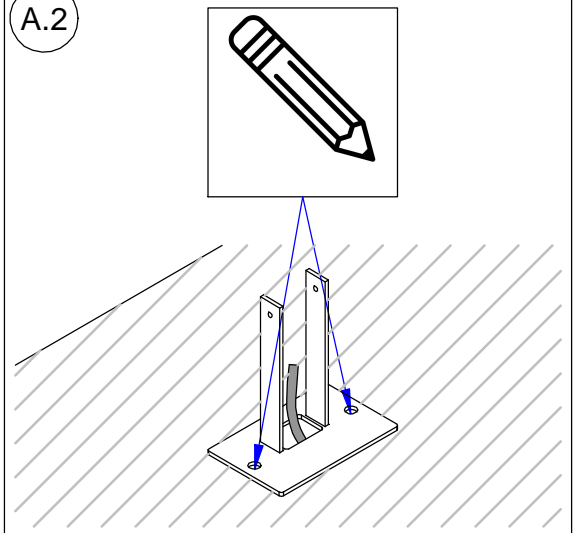

Installationsanleitung Apache / Apache curved

Position der Befestigungslöcher:

Schrauben/Dübel nicht inklusive

A.1

A.2

Artikelnummer: 64210
Zubehör Betonanker -
Anweisungen befolgen

B.1

B.2