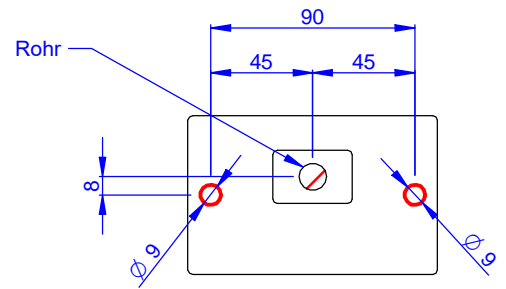

Installationsanleitung Apache / Apache curved

Position der Befestigungslöcher:

Schrauben/Dübel nicht inklusive

A.1

A.2

Artikelnummer: 64210
Zubehör Betonanker -
Anweisungen befolgen

B.1

B.2