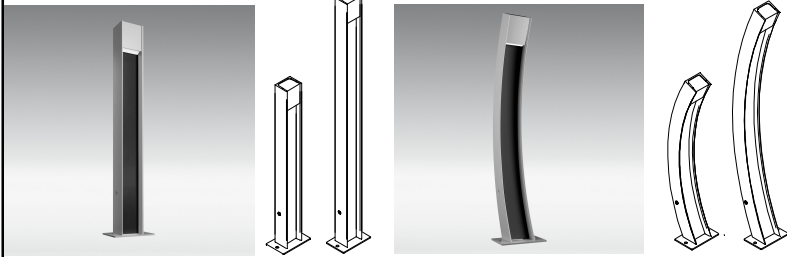

Installationsanleitung Apache / Apache curved

Position der Befestigungslöcher:

Schrauben/Dübel nicht inklusive

A.1

A.2

Artikelnummer: 64210
Zubehör Betonanker -
Anweisungen befolgen

B.1

B.2