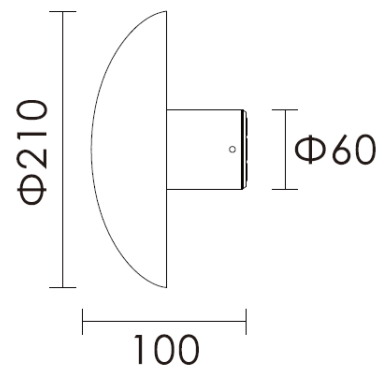

## Données produit

N° article	NX-410380-SZ
Matériau	Aluminium moulé sous pression
Appareil de contrôle	Inclusive, on/off
Puissance	10 W
Flux lumineux	963 lm
Teinte	3000 K
Rendu de couleur	CRI 80
Rayonnement	360°
Durée de vie	50'000 h / L70
Couleur	RAL 9005 Noir mat

## Courbe de répartition de la lumière