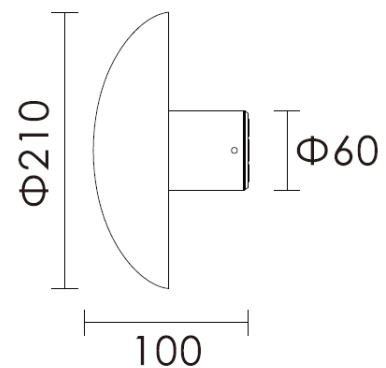

Wandleuchte NATURE-W

Produkt Daten

Artikelnummer	NX-410380-SZ
Material	Aluminium-Druckguss
Betriebsgerät	Inklusiv, on/off
Leistung	10 W
Lichtstrom	963 lm
Lichtfarbe	3000 K
Farbwiedergabe	CRI 80
Ausstrahlung	360°
Lebensdauer	50'000 h / L70
Farbvarianten	RAL 9005 Schwarz matt

Verwendung: Innen- und Aussenbereich

- Vorteile:**
- Angenehme Lichtverteilung
 - Architektonische, dekorative Beleuchtung
 - Vielseitige Anwendungsmöglichkeiten
 - Wandleuchte in Pilz-Design

Lichtverteilungskurve