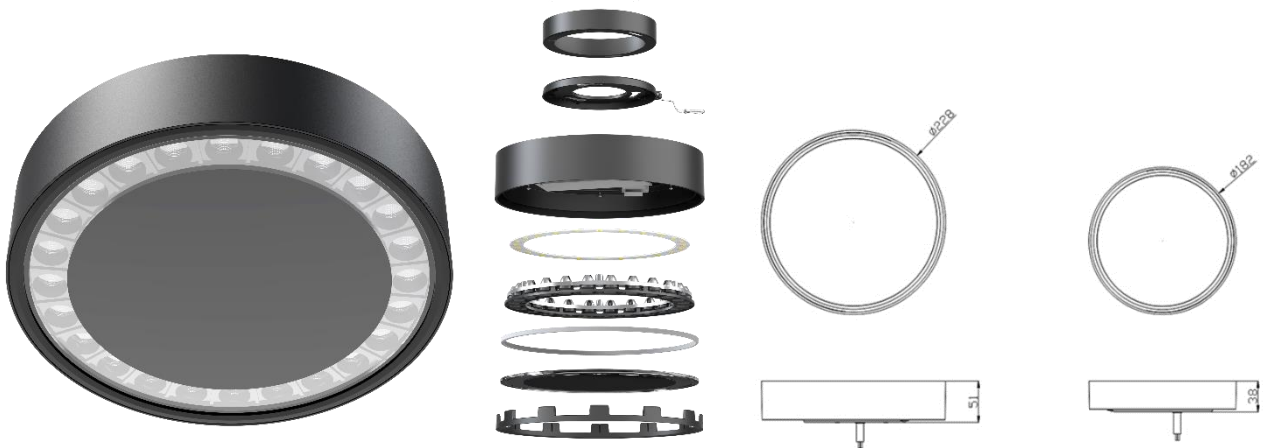

Decken-Aufbauleuchte HALO

Produkt Daten

Artikelnummer	NX-18213SZ-30 / NX-22825SZ-30 / NX-22839SZ-30
Material	Aluminium-Druckguss
Betriebsgerät	Inklusiv, on/off (13 W), DALI (25 W & 39 W)
Leistung	13 W (Ø 182 mm) / 25 W & 39 W (Ø 228 mm)
Lichtstrom	13 W: 1'173 lm / 25 W: 1'746 lm / 39 W: 2'000 lm
Lichtfarbe	3000 K
Farbwiedergabe	CRI 80
Ausstrahlwinkel	48°
Lebensdauer	50'000 h / L80
Farbvarianten	Schwarz matt

Verwendung: Innen- und Aussenbereich

- Vorteile:**
- Formschöne Aufbauleuchte
 - Qualitative und hochwertige Materialien
 - Effizient
 - Einfache Montage
 - Hoher IP-Schutz

Lichtverteilungskurve