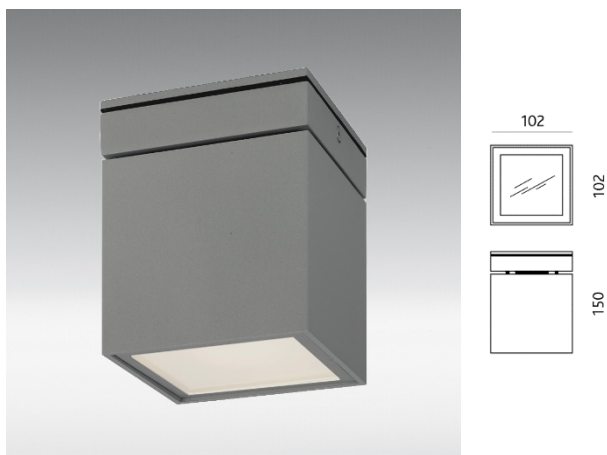

O u t B o x D L E D

Corps en fonte d'aluminium, finition par poudrage en polyester (résistante aux rayons UV), verre satiné, accessoires de montage inclus, IK08, durée de vie : 60'000 h / L90

D o n n é e s p r o d u i t

N° article	MD-6613N1-LED
Matériau	Fonte d'aluminium
Appareil de contrôle	Inclus, convertisseur LED 500 mA
Puissance	4.5 W
Flux lumineux	511 lm
Teinte	3000 K
Rendu de couleur	CRI 90
Angle de rayonnement	40°
CEE	A+
Durée de vie	60'000 h / L90
IK-protection	08
Variantes de couleur	Gris foncé structuré (RAL 7046)

Plafonnier Out Box D LED, corps en fonte aluminium, incl. convertisseur LED 500 mA, dimensions extérieures 150 x 105 x 105 mm, puissance 4.5 W, flux lumineux 511 lm, rendu de couleur CRI 90, teinte 3000 K, angle de rayonnement 40°, CEE A+, durée de vie 60'000 h / L90, IP-protection 65, classe de protection 1, IK-protection 08