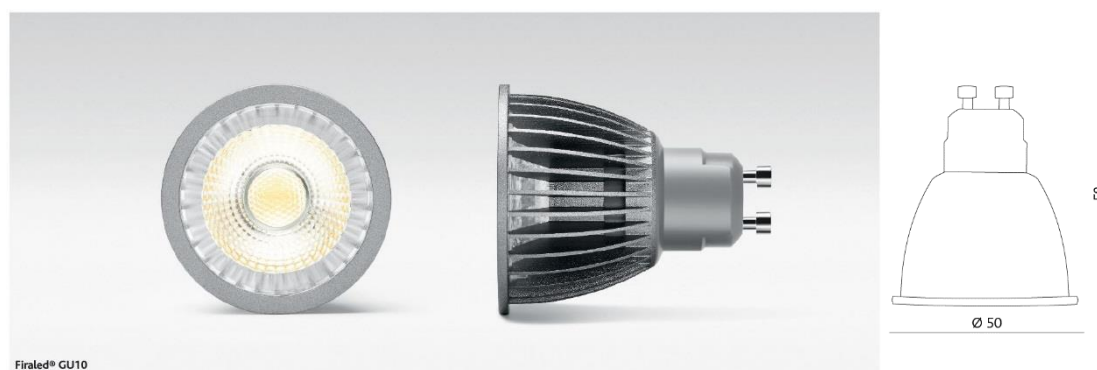

# FIRALED® GU10 / 6 W

LED Leuchtmittel FIRALED® GU10 ist stufenlos dimmbar und der beste Ersatz für 50 W Halogenleuchtmittel.

## Produkt Daten

<b>Bestellnummer</b>	MD-30632GU-27 / MD-30632GU-30
<b>Material</b>	Aluminium-Druckguss
<b>Masse</b>	Ø 50 mm x 58 mm
<b>Betriebsgerät</b>	FIRALED® Konverter 350 mA, dimmbar Phasenabschnitt
<b>Leistung</b>	6 W
<b>Lichtstrom</b>	351 lm / 343 lm
<b>Lichtfarbe</b>	2700 K / 3000 K
<b>Farbwiedergabe</b>	CRI 90
<b>Ausstrahlwinkel</b>	32°
<b>Energieeffizienzklasse</b>	A
<b>Lebensdauer</b>	60'000 h / L80

Leuchtmittel FIRALED® Par16 GU10, Material Aluminium-Druckguss, Leistung 6 W, Lichtstrom 351 lm oder 343 lm, Lichtfarbe 2700 K oder 3000 K, Farbwiedergabe CRI 90, Ausstrahlwinkel 32°, EEK A, Lebensdauer 60'000 h / L80, Masse Ø 50 x 58 mm