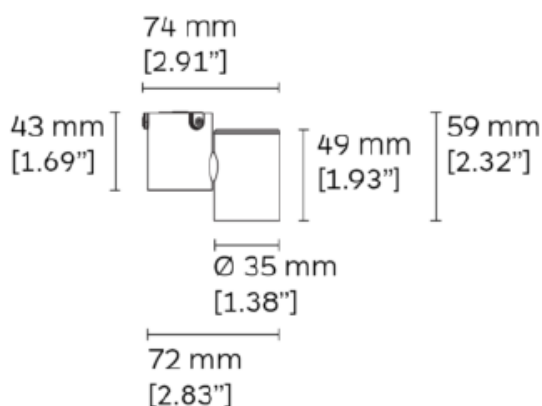

## M i c r o P o l o

Aluminium moulé sous pression, verre de sécurité, angle de rayonnement 15°, pivotant sur 350°, avec câble d'alimentation 50cm

## D o n n é e s p r o d u i t

<b>N° article</b>	FO-3139-30-SZ
<b>Matériau</b>	Fonte d'aluminium
<b>Appareil de contrôle</b>	Exclusive, convertisseur LED
<b>Orientable / tournant</b>	Réflecteur ajustable 190°
<b>Puissance</b>	3 W
<b>Flux lumineux</b>	65 lm
<b>Teinte</b>	3000 K
<b>Rendu de couleur</b>	CRI 80
<b>Angle de rayonnement</b>	15°
<b>Durée de vie</b>	60'000 h / L90
<b>Variantes de couleurs</b>	Noir (RAL 9005)

Projecteur de jardin MICRO POLO en aluminium moulé sous pression pour l'extérieur, verre de sécurité, angle de rayonnement 15°, pivotant sur 350°, noir, 3W LED 3-Step, CCT 3000K, CRI 80, flux lumineux 65lm, IP65, avec câble d'alimentation 50cm

Sous réserve de changement de prix, de modèles et des variantes de couleurs. Version : février 22

---

**TeeTube**

**TH-400-C3A**

Manchon de raccordement de câble absolument étanche à l'eau, pour liaison simplifiée dans la zone extérieure, housse caoutchouc nitrile, joint silicone, serre-câbles pour câbles torons et fil, diamètre du câble: 5-13 mm, 3 pôles 3 x 1.5 mm