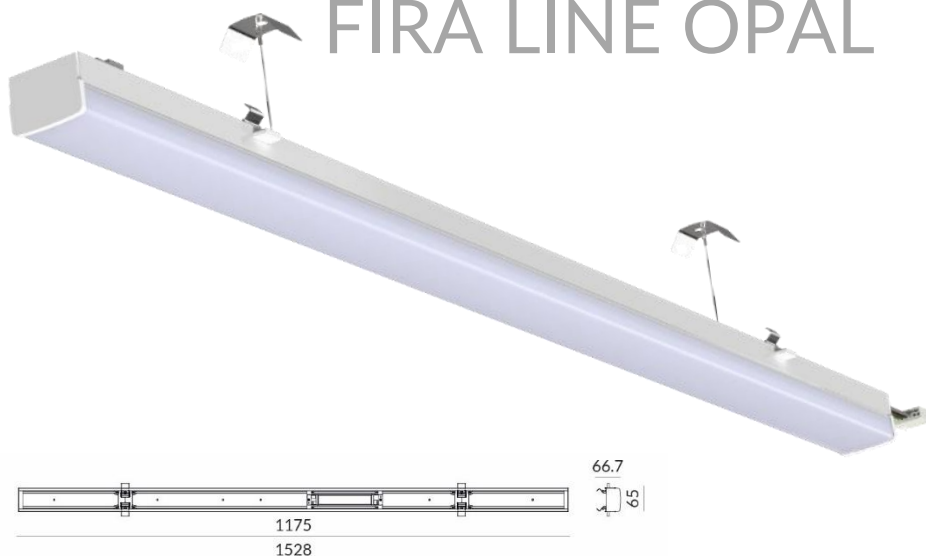

### Données produit

N° article	F-Lineop-1175-34.1 / F-Lineop-1175-34.3 F-Lineop-1528-40.1 / F-Lineop-1528-40.3
Matériau	aluminium
Appareil de contrôle	Inclusive, Convertisseur LED
Commande de l'éclairage	On/off / DALI
Puissance	1175 mm: On/off: 21 - 36 W / DALI: 0.36 - 36 W 1528 mm: On/off: 32 - 60 W / DALI: 18 - 70 W Réglable par DIP-Switch
Flux lumineux	160 lm/W
Teinte	4000 K
Rendu de couleur	CRI 80
Angle de rayonnement	90°
Durée de vie	50'000 h / L80B10
Résistance aux chocs	IK02
Couleur	Blanc RAL9003

**Utilisation:** Intérieur

**Avantages:**

- Barre lumineuse universelle à LED pour divers rails profilés
- Montage simple et rapide
- Puissance réglable
- Raccordement sélectionnable entre L1, L2 oder L3