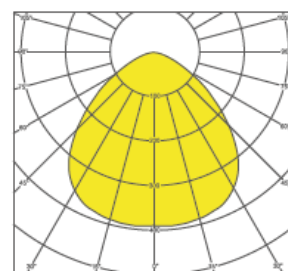

### Données produit

N° article	F-Lineop-1175-34.1 / F-Lineop-1175-34.3 F-Lineop-1528-40.1 / F-Lineop-1528-40.3
Matériau	aluminium
Appareil de contrôle	Inclusive, Convertisseur LED
Commande de l'éclairage	On/off / DALI
Puissance	1175 mm: On/off: 21 - 36 W / DALI: 0.36 - 36 W 1528 mm: On/off: 32 - 60 W / DALI: 18 - 70 W Réglable par DIP-Switch
Flux lumineux	160 lm/W
Teinte	4000 K
Rendu de couleur	CRI 80
Angle de rayonnement	90°
Durée de vie	50'000 h / L80B10
Résistance aux chocs	IK02
Couleur	Blanc RAL9003

**Courbe de répartition de la lumière**