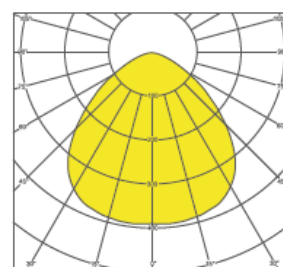

## Produkt Daten

Artikelnummer	F-Lineop-1175-34.1 / F-Lineop-1175-34.3 F-Lineop-1528-40.1 / F-Lineop-1528-40.3
Material	Aluminium
Betriebsgerät	Inklusiv, LED-Konverter
Lichtsteuerung	On/off / DALI
Leistung	1175 mm: On/off: 21 - 36 W / DALI: 0.36 - 36 W 1528 mm: On/off: 32 - 60 W / DALI: 18 - 70 W Einstellbar per DIP-Switch
Lichtstrom	160 lm/W
Lichtfarbe	4'000 K
Farbwiedergabe	CRI 80
Ausstrahlwinkel	90°
Lebensdauer	50'000 h / L80B10
Stoßfestigkeit	IK02
Farbvarianten	Weiss RAL9003

## Lichtverteilungskurve