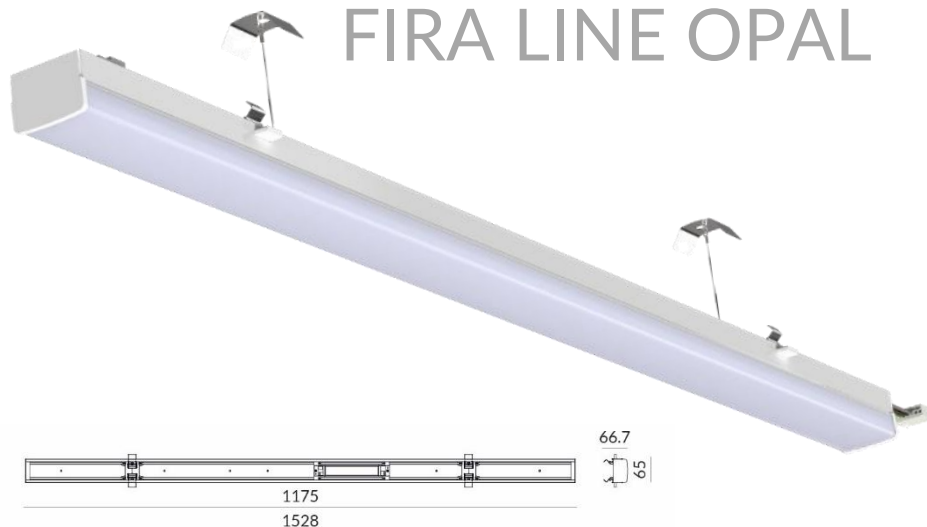

# Universal-Langfeldleuchte FIRA LINE OPAL

## Produkt Daten

Artikelnummer	F-Lineop-1175-34.1 / F-Lineop-1175-34.3 F-Lineop-1528-40.1 / F-Lineop-1528-40.3
Material	Aluminium
Betriebsgerät	Inklusiv, LED-Konverter
Lichtsteuerung	On/off / DALI
Leistung	1175 mm: On/off: 21 - 36 W / DALI: 0.36 - 36 W 1528 mm: On/off: 32 - 60 W / DALI: 18 - 70 W Einstellbar per DIP-Switch
Lichtstrom	160 lm/W
Lichtfarbe	4'000 K
Farbwiedergabe	CRI 80
Ausstrahlwinkel	90°
Lebensdauer	50'000 h / L80B10
Stoßfestigkeit	IK02
Farbvarianten	Weiss RAL9003

**Verwendung:** Innenbereich

- Vorteile:**
- Universal LED-Lichtleiste für diverse Profilschienen
  - Einfache und schnelle Montage
  - Einstellbare Leistung
  - Anschluss wählbar zwischen L1, L2 oder L3