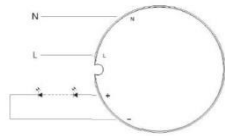

Connections

Dimensions  
Unit:mm

## Produktdaten

<b>Anwendungsbereich</b>	Innen und Aussenbereich
<b>Leistung</b>	4.2 - 12W
<b>Betriebsstrom</b>	700mA
<b>Lichtstrom</b>	Konstantstrom
<b>Vermassung</b>	Ø 42.8 x 20 mm
<b>Schutzklasse</b>	2
<b>Schutzart</b>	IP65
<b>Eingangsspannung</b>	220 - 240VAC
<b>Eingansfrequenz</b>	50/60Hz
<b>Ausgangsspannung</b>	6-17VDC
<b>Ta:</b>	-20°C-+50°C
<b>tc:</b>	80°C
<b>Dimmart</b>	Nicht dimmbar
<b>Bauform</b>	Einbau