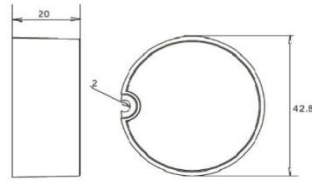

Connections

Dimensions  
Unit:mm

## Produktdaten

<b>Anwendungsbereich</b>	Innen und Aussenbereich
<b>Leistung</b>	4.2 - 12W
<b>Betriebsstrom</b>	700mA
<b>Lichtstrom</b>	Konstantstrom
<b>Vermassung</b>	Ø 42.8 x 20 mm
<b>Schutzklasse</b>	2
<b>Schutzart</b>	IP65
<b>Eingangsspannung</b>	220 - 240VAC
<b>Eingansfrequenz</b>	50/60Hz
<b>Ausgangsspannung</b>	6-17VDC
<b>Ta:</b>	-20°C-+50°C
<b>tc:</b>	80°C
<b>Dimmart</b>	Nicht dimmbar
<b>Bauform</b>	Einbau