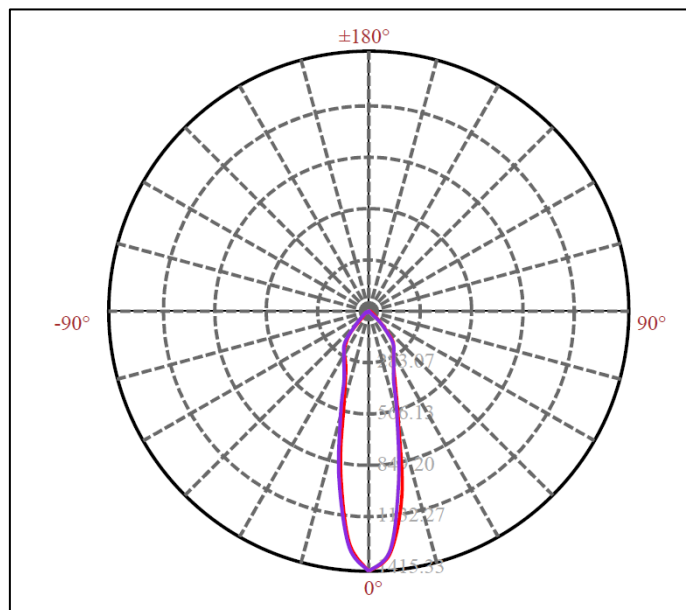

N° article: CT-31110N-WW

Sous réserve de changement de prix, de modèles et des variantes de couleurs. Version : février 22