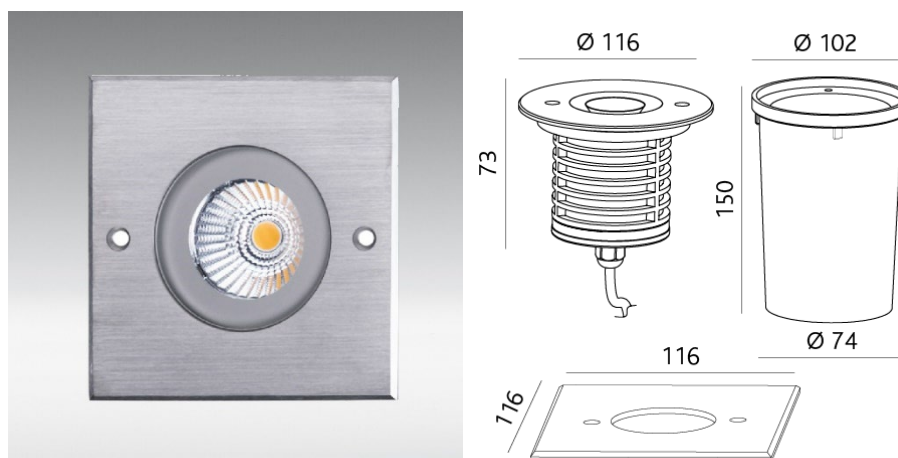

L a r r y S q u a r e

Corps en fonte d'aluminium, coiffe en acier inoxydable AISI 316 brossé, réflecteur en polycarbonate argent, avec boîtier d'encastrement en plastique, verre de sécurité transparent 8 mm transparent/gris, avec 0.5 m de câble d'alimentation H05RN-F, IK08, durée de vie : 35'000 h / L70

D o n n é e s p r o d u i t

N° article	CT-31110N-WW
Matériau	Fonte d'aluminium
Appareil de contrôle	Inclusive, convertisseur LED
Puissance	6 W
Flux lumineux	300 lm
Teinte	3000 K
Rendu de couleur	CRI 80
Angle de rayonnement	25°
Durée de vie	35'000 h / L70
IK-protection	08
Variantes de couleurs	Acier inoxydable

Encastré de sol Larry Square, corps en fonte d'aluminium, coiffe en acier inoxydable AISI 316 brossé, incl. boîtier d'encastrement en plastique, puissance 6 W, flux lumineux 300 lm, teinte 3000 K, rendu couleur CRI 80, angle de rayonnement 25°, durée de vie 35'000 h / L70, IP-protection 67, classe de protection 1, IK-protection 08