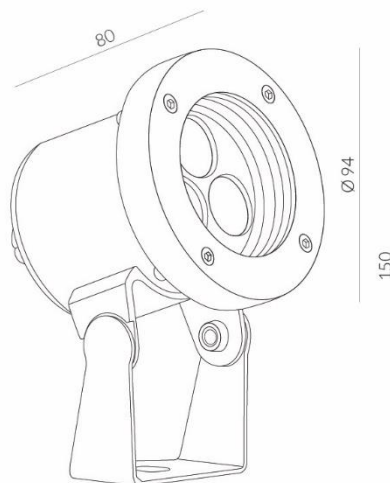

Projecteur sous-marin apparent

Little Logan®

Données produit

N° article	CT-30105-WW-B
Matériau	Acier inoxydable
Appareil de contrôle	Exclusive, convertisseur LED
Puissance	6 W
Tension	24 V DC
Flux lumineux	274 lm
Teinte	3500 K
Rendu de couleur	CRI 80
Angle de rayonnement	15°
IK-protection	06
Durée de vie	35'000 h / L70
Couleur	Acier inoxydable

Utilisation: sous-marin

Avantages:

- Luminaire à poser de forme élégante
- Matériaux de qualité et de grande valeur
- Efficace
- Facile à installer
- Haute protection IP

Courbe de distribution de la lumière

Accessoires

Tridonic Convertisseur DC IP67 TR-28003297

Convertisseur LED à tension constante 100-277V/24V 100W
IP67, Durée de vie nominale jusqu'à 50.000 h

Caractéristiques du boîtier : Boîtier : aluminium, gris,
environnement sec, vapeur et humide, Version moulée :
protection accrue contre la corrosion

Convertisseur DC- 24V 12W MD-10024-12

Convertisseur LED à tension constante (driver) 24V DC 12W
IP65. Boîtier plastique blanc, 50x48x24mm
