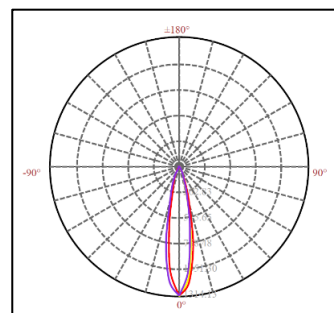

Courbe de distribution de la lumière