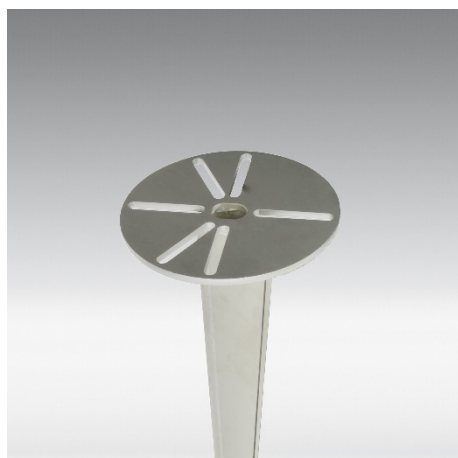

## L i t t l e O n e

Base porteuse en aluminium, panneau de réception découpé au laser

**95002N**

Out Box LED 30 / 60 / 90

Terra Bollard 40 / 70 / 100

Charisma 2 Round

Charisma 2 Square

Mini Tower Round

Mini Tower Square

Crescent Bollard 30 | 60

Les poutrelles d'aluminium ne peuvent être installées dans une zone de conduites!

Plaque de fixation avec ouverture centrale pour passage de câble!

## D o n n é e s p r o d u i t

<b>N° article</b>	95002N (pour 2, 3 ou 4 rainures)
<b>Matériau</b>	Aluminium

Pieu pour piliers légers Little One, aluminium, diamètre 500 x Ø 150 mm

Sous réserve de changement de prix, de modèles et des variantes de couleurs. Version : juillet 20