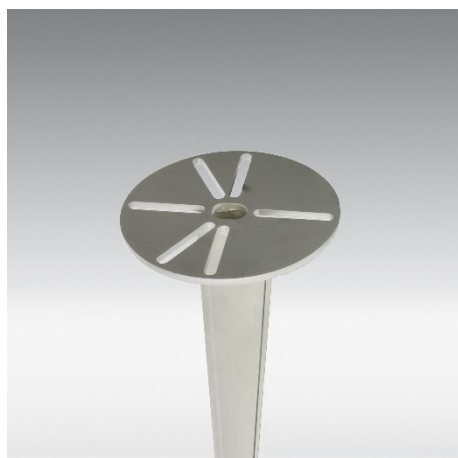

L i t t l e O n e

Trägerkonstruktion aus Aluminium, Aufnahmeplatte lasergeschnitten

95002N

Out Box LED 30 / 60 / 90

Terra Poller 40 / 70 / 100

Charisma 2 Round

Charisma 2 Square

Mini Tower Round

Mini Tower Square

Crescent Poller 30 | 60

Aluträger dürfen nicht im Bereich von Werksleitungen eingesetzt werden.
Aufnahmeplatte mit zentraler Öffnung für die Kabeldurchführung.

P r o d u k t D a t e n

Bestellnummer	95002N (für 2, 3 oder 4 Nuten)
Material	Aluminium

Erdspiess für leichte Pollerleuchten Little One, Erdspiess aus Aluminium, Masse 500 x Ø 150 mm

Preis- und Modelländerungen sowie Farbabweichungen bleiben jederzeit vorbehalten. Stand: Juli 20