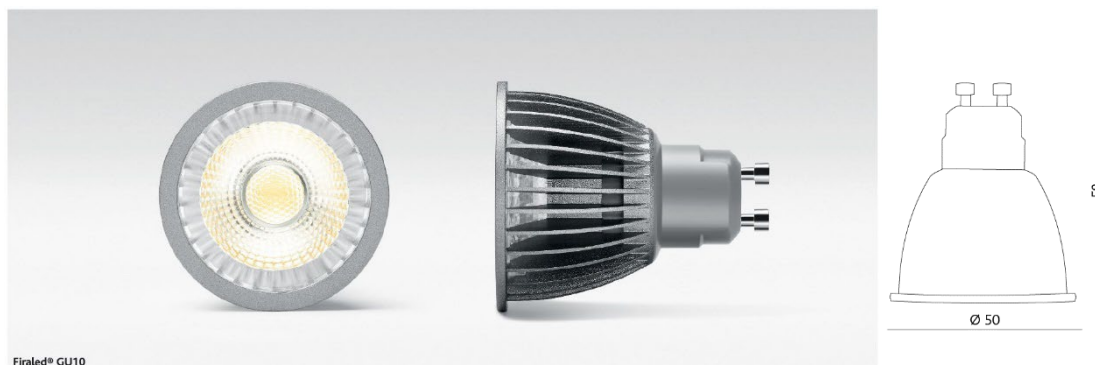

# Dimmable White FIRALED® GU10

Les sources lumineuses dimmables FIRALED® Dimmable White, 6.5 W / GU10 imitez la variation de la lumière d'une ampoule halogène entre 2700 K et 3500K, et donnez ainsi une température de couleur agréable dans chaque application.

## Données produit

<b>N° article</b>	MD-20640GU-DW
<b>Matériau</b>	Fonte d'aluminium
<b>Dimensions</b>	Ø 50 mm x 58 mm
<b>Puissance</b>	6.5 W
<b>Flux lumineux</b>	54-437 lm
<b>Teinte</b>	2700-3500 K
<b>Rendu de couleur</b>	CRI 80
<b>Angle de rayonnement</b>	40°
<b>Durée de vie</b>	35'000 h / L70

Ampoule FIRALED® Par16 GU10 Dimmable White, matériau aluminium moulé, puissance 6.5 W, flux lumineux 54-437 lm, teinte 2700-3500 K, rendu de couleur CRI 80, angle de rayonnement 40°, durée de vie 35'000 h / L70, dimension de 50x58 mm