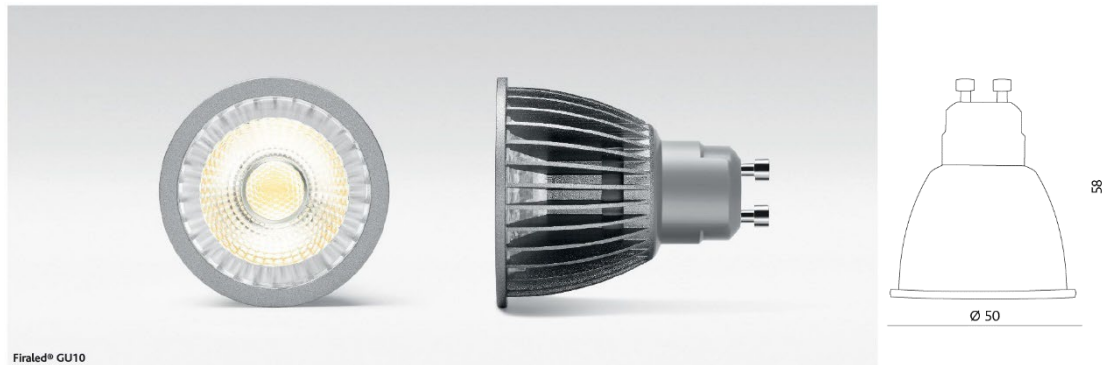

# Dimmable White FIRALED® GU10

Das stufenlose dimmbare LED Leuchtmittel FIRALED® Dimmable White imitiert in der Dimmung den Lichtfarbverlauf eines Halogenleuchtmittels zwischen 2700 K und 3500 K und vermittelt somit eine angenehme Farbtemperatur in jeder Anwendung.

## Produkt Daten

<b>Bestellnummer</b>	MD-20640GU-DW
<b>Material</b>	Aluminium-Druckguss
<b>Masse</b>	Ø 50 mm x 58 mm
<b>Betriebsgerät</b>	Exklusiv, FIRALED® Konverter 350 mA, dimmbar Phasenabschnitt
<b>Leistung</b>	6.5 W
<b>Lichtstrom</b>	54-437 lm
<b>Lichtfarbe</b>	2700-3500 K
<b>Farbwiedergabe</b>	CRI 80
<b>Ausstrahlwinkel</b>	40°
<b>Lebensdauer</b>	35'000 h / L70

Leuchtmittel FIRALED® Par16 GU10 Dimmable White, Material Aluminium-Druckguss, Leistung 6.5 W, Lichtstrom 54-437 lm, Lichtfarbe 2700-3500 K, Farbwiedergabe CRI 80, Ausstrahlwinkel 40°, Lebensdauer 35'000 h / L70, Masse Ø 50x58 mm