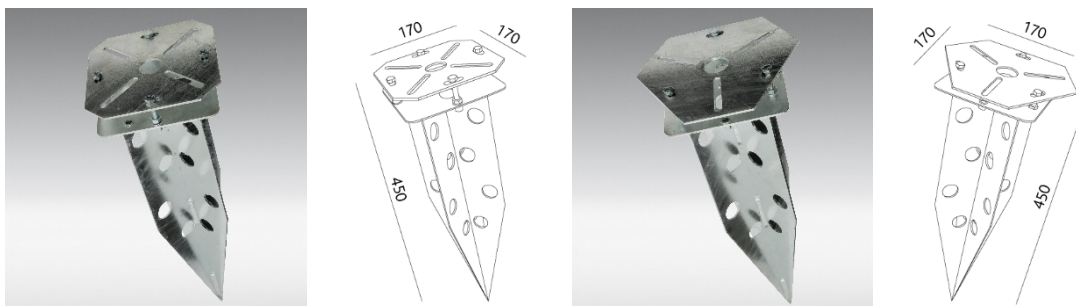

B i g O n e

Base porteuse haut de gamme en acier zingué, panneau de réception découpé au laser disponible en 2 versions, jeu de vis zinguées inclus, bague de compensation et d'écartement en caoutchouc dur

Les poutrelles d'acier ne peuvent être installées dans une zone de conduites!

95010K

Tower 4 Bollard LED 60 / 90 / 120
Charisma 2 Round
Charisma 2 Square
Mini Tower Round
Mini Tower Square

95011K

Grill Flat Bollard
Grill Round Bollard

D o n n é e s p r o d u i t

N° article	95010K (2 ou 4 rainures) / 95011K (pour 3 rainures)
Matériau	Acier zingué

Pieu pour piliers lourds Big One, acier zingué, diamètre 450 x 170 x 170 mm

Sous réserve de changement de prix, de modèles et des variantes de couleurs. Version : juillet 20