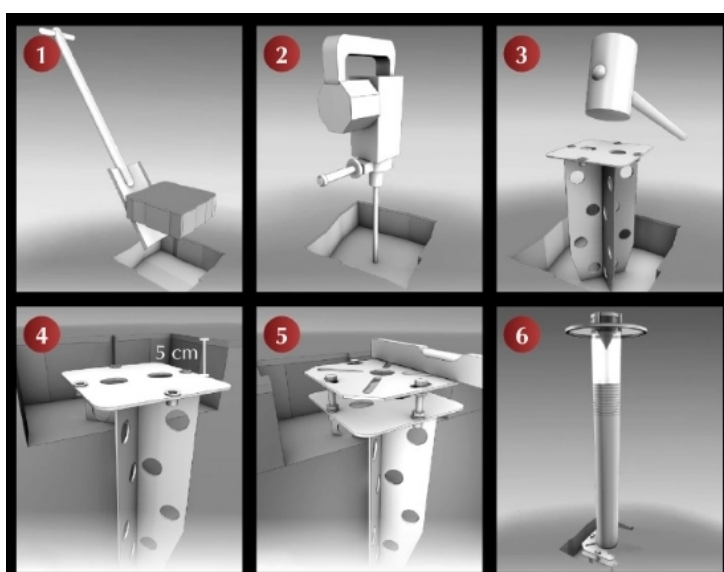

B i g O n e

Base porteuse haut de gamme en acier zingué, panneau de réception découpé au laser disponible en 2 versions, jeu de vis zinguées inclus, bague de compensation et d'écartement en caoutchouc dur

Les poutrelles d'acier ne peuvent être installées dans une zone de conduites!

95010K

Tower 4 Bollard LED 60 / 90 / 120
Charisma 2 Round
Charisma 2 Square
Mini Tower Round
Mini Tower Square

95011K

Grill Flat Bollard
Grill Round Bollard

D o n n é e s p r o d u i t

N° article	95010K (2 ou 4 rainures) / 95011K (pour 3 rainures)
Matériau	Acier zingué

Pieu pour piliers lourds Big One, acier zingué, diamètre 450 x 170 x 170 mm

Sous réserve de changement de prix, de modèles et des variantes de couleurs. Version : juillet 20