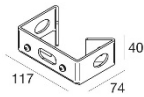

Pieu d'ancrage 300mm

LL-14931

Écran anti-éblouissement

LL-64534

Support d'angle gris

LL-64538

Support d'angle anthracite

LL-64539