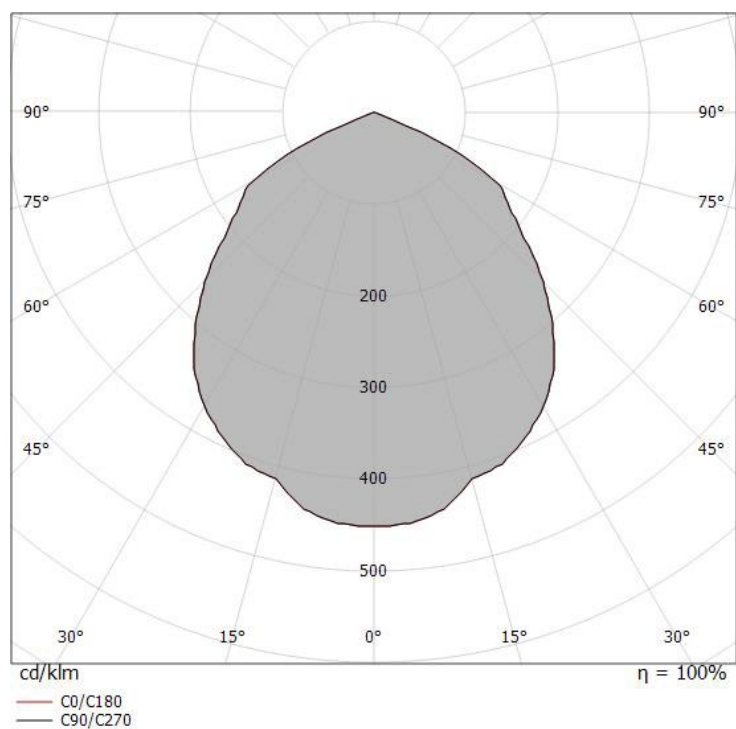

N° article : LL-64528W12 / LL-64529W12

Sous réserve de changement de prix, de modèles et des variantes de couleurs. Version : mars 22