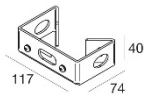

* Délais de livraison sur demande

Spot de jardin Vuelta 2, corps en aluminium moulé sous pression, diffuseur en verre extra clair, incl. convertisseur LED, incl. câble de connexion 1 m, orientable 180°, puissance 14 W, flux lumineux 1631 lm, teinte 3000 K, rendu couleur CRI 80, angle de rayonnement asymétrique 97°, UGR <25, durée de vie 50'000 h / L80, IP-protection 65, IK-protection 09, classe de protection 2, est conforme à la norme EN 60598-1

Pieu d'ancrage 300mm

LL-14931

Écran anti-éblouissement

LL-64534

Support d'angle gris

LL-64538

Support d'angle anthracite

LL-64539