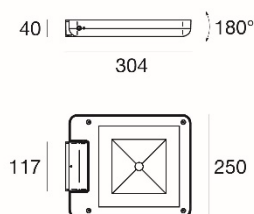

Vuelta 2

Corps en aluminium moulé sous pression, diffuseur en verre extra clair, double émission, rayonnement symétrique double face, symétrique 97°, 1m câble de connexion. IK09, durée de vie : 50'000 h / L80

Données produit

N° article	LL-64528W12* / LL-64529W12*
Matériau	Fonte d'aluminium
Appareil de contrôle	Inclusive, convertisseur LED
Orientable	180°
Puissance	30 W
Flux lumineux	4171 lm
Teinte	3000 K
Rendu de couleur	CRI 80
Angle de rayonnement	Symétrique 97°
Durée de vie	50'000 h / L80
UGR	<25
IK-protection	IK09
Variantes de couleurs	Gris (RAL 9006), anthracite (7021)

* Délais de livraison sur demande

Spot de jardin Vuelta 2, corps en aluminium moulé sous pression, diffuseur en verre extra clair, incl. convertisseur LED, incl. câble de connexion 1 m, orientable 180°, puissance 14 W, flux lumineux 1631 lm, teinte 3000 K, rendu couleur CRI 80, angle de rayonnement asymétrique 97°, UGR <25, durée de vie 50'000 h / L80, IP-protection 65, IK-protection 09, classe de protection 2, est conforme à la norme EN 60598-1