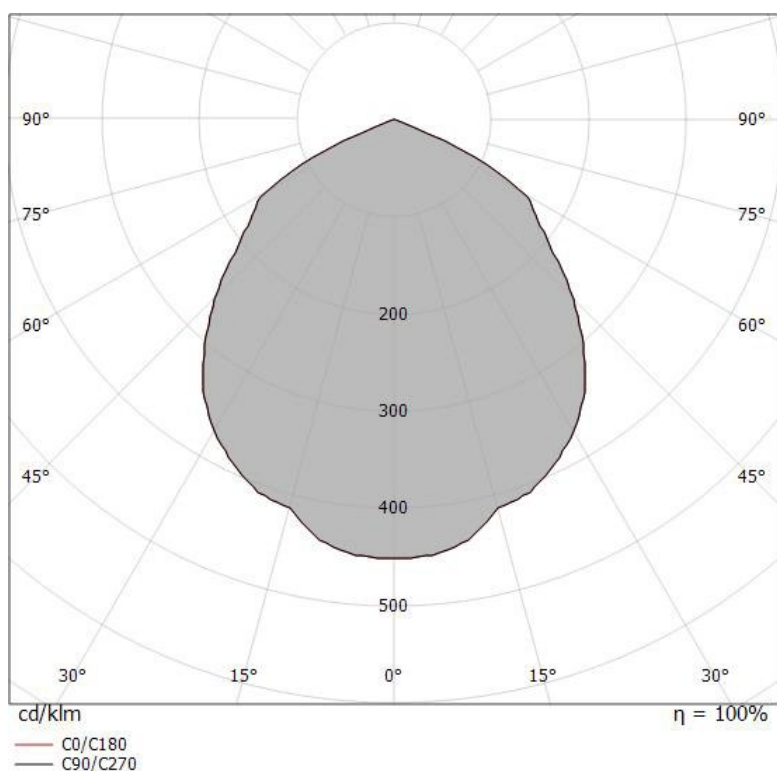

N° article : LL-64520W12 / LL-64521W12

Sous réserve de changement de prix, de modèles et des variantes de couleurs. Version : mars 22