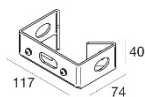

\* Délais de livraison sur demande

Spot de jardin Vuelta 1, corps en aluminium moulé sous pression, diffuseur en verre extra clair, incl. convertisseur LED, incl. câble de connexion 1 m, orientable 180°, puissance 14 W, flux lumineux 1631 lm, teinte 3000 K, rendu couleur CRI 80, angle de rayonnement asymétrique 97°, UGR <25, durée de vie 50'000 h / L80, IP-protection 65, IK-protection 09, classe de protection 2, est conforme à la norme EN 60598-1

**Pieu d'ancrage 300mm**

**LL-14931**

**Écran anti-éblouissement**

**LL-64534**

**Support d'angle gris**

**LL-64538**

**Support d'angle anthracite**

**LL-64539**