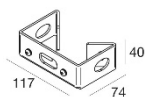

\* Délais de livraison sur demande

Spot de jardin Vuelta 1, corps en aluminium moulé sous pression, diffuseur en verre extra clair, incl. convertisseur LED, incl. câble de connexion 1 m, orientable 180°, puissance 14 W, flux lumineux 1631 lm, teinte 3000 K, rendu couleur CRI 80, angle de rayonnement asymétrique 97°, UGR <25, durée de vie 50'000 h / L80, IP-protection 65, IK-protection 09, classe de protection 2, est conforme à la norme EN 60598-1

**Pieu d'ancrage 300mm**

**LL-14931**

**Écran anti-éblouissement**

**LL-64534**

**Support d'angle gris**

**LL-64538**

**Support d'angle anthracite**

**LL-64539**