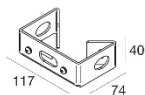

Winkelhalterung in grau

LL-64538