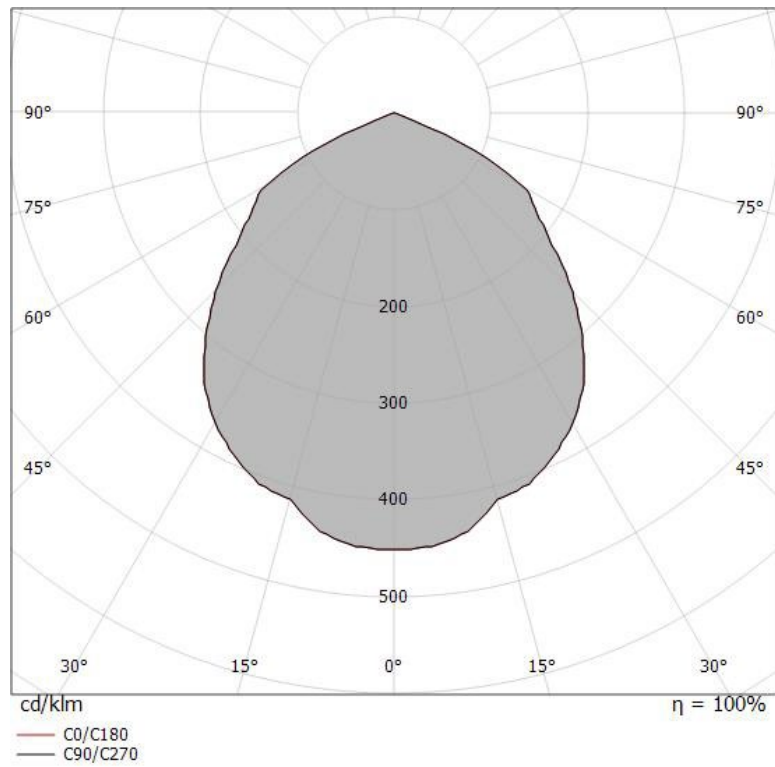

Artikelnummer: LL-64520W12 / LL-64521W12

Preis- und Modelländerungen sowie Farbabweichungen bleiben jederzeit vorbehalten. Stand: März 22