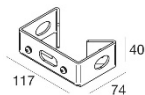

Erdspiess 300mm

LL-14931

Blendschutzgitter

LL-64534

Winkelhalterung in grau

LL-64538

Winkelhalterung in anthrazit

LL-64539