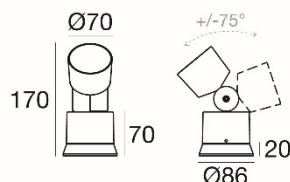

Gardener

Corps aluminium moulé sous pression, diffuseur verre extra clair, distribution symétrique 19°, faisceau lumineux orientable 75° (vertical), inclus câble de connexion 1m, UGR <22, durée de vie 50'000 h / L80

Données produit

N° article	LL-97270W15* / LL-97271W15 / LL-97272W15 / LL-97387W15*
Matériau	Corps aluminium moulé sous pression
Appareil de contrôle	Inclusive, convertisseur LED
Orientable / tournant	Orientable à 75° (vertical) et rotatif à 150° (horizontal)
Puissance	8 W
Flux lumineux	1088 lm
Teinte	3000 K
Rendu de couleur	CRI 80
Angle de rayonnement	Symétrique 19°
Durée de vie	50'000 h / L80
UGR	<22
Variantes de couleurs	Blanc (RAL 9003), noir (RAL 9005), gris (RAL 9006), corten

* Délais de livraison sur demande

Spot de jardin Gardener, corps en aluminium moulé sous pression, diffuseur en verre extra clair, Orientable à 75° (vertical) et rotatif à 150° (horizontal), incl. convertisseur LED, incl. câble de connexion 1 m, puissance 8 W, flux lumineux 1088 lm, teinte 3000 K, rendu couleur CRI 80, angle de rayonnement symétrique 19°, UGR <22, durée de vie 50'000 h / L80, IP-protection 65, classe de protection 2, est conforme à la norme EN 60598-1