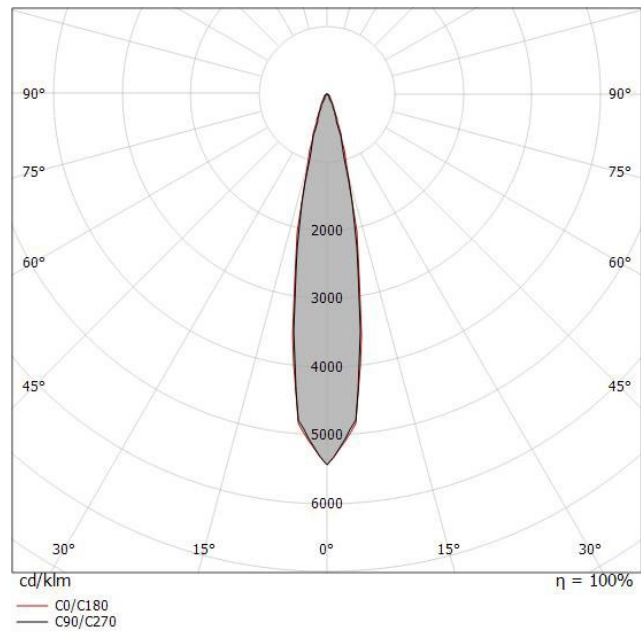

N° article: LL-97270W15 / LL-97271W15 / LL-97272W15 / LL-97387W15

Sous réserve de changement de prix, de modèles et des variantes de couleurs. Version : février 22