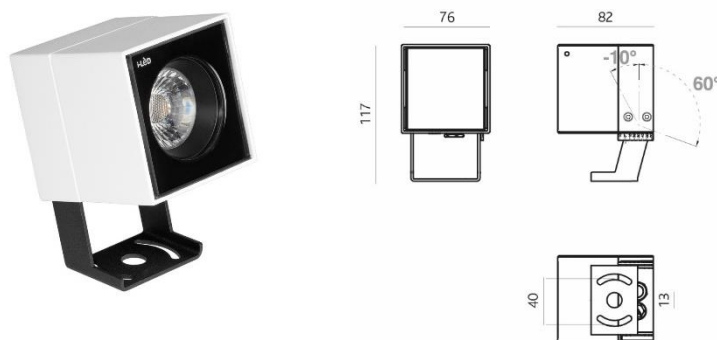

## P e r i s k o p

Corps aluminium moulé sous pression, diffuseur verre extra clair, distribution symétrique 37°, faisceau lumineux orientable 70°, inclus câble de connexion 1m, UGR <16, IK09, durée de vie 50'000 h / L80

## D o n n é e s p r o d u i t

N° article	LL-95346W30* / LL-95347W30 / LL-95348W30 / LL-95349W30*
Matériau	Corps aluminium moulé sous pression
Appareil de contrôle	Inclusive, convertisseur LED
Orientable / tournant	70° (vertical)
Puissance	6.5 W
Flux lumineux	770 lm
Teinte	3000 K
Rendu de couleur	CRI 80
Angle de rayonnement	Symétrique 37°
Durée de vie	50'000 h / L80
UGR	<16
IK-protection	09
Variantes de couleurs	Blanc (RAL 9003), noir (RAL 9005), gris (RAL 9006), corten

\* Délais de livraison sur demande

Spot de jardin Periskop, corps en aluminium moulé sous pression, diffuseur en verre extra clair, Orientable à 70° (vertical), incl. convertisseur LED, incl. câble de connexion 1 m, puissance 6.5 W, flux lumineux 770 lm, teinte 3000 K, rendu couleur CRI 80, angle de rayonnement symétrique 37°, UGR <16, durée de vie 50'000 h / L80, IP-protection 66, IK-protection, classe de protection 1, est conforme à la norme EN 60598-1