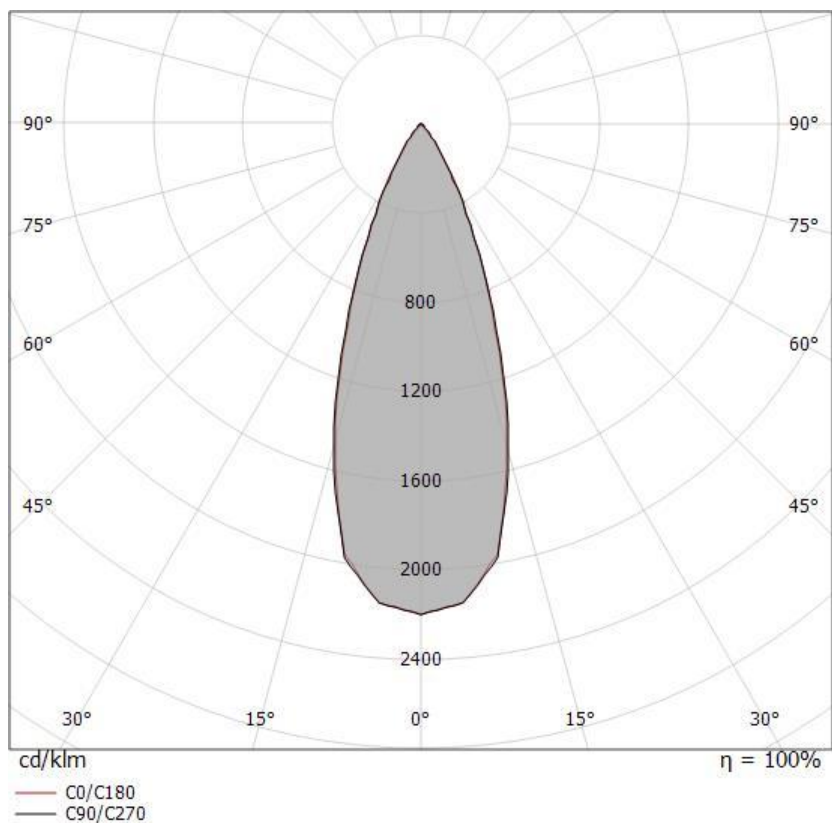

Courbe de distribution de la lumière

N° article : LL-95346W30 / LL-95347W30 / LL-95348W30 / LL-95349W30

Sous réserve de changement de prix, de modèles et des variantes de couleurs. Version : mars 22