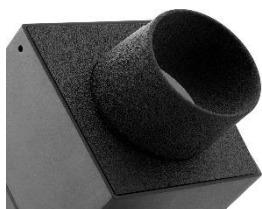

Anti-éblouissement snoot pour Periskop

LL-98969