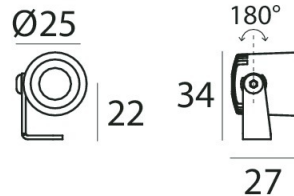

Eyelet65_R

Gehäuse aus Aluminium, Diffusor aus extra hartem Glas mit Siebdruckbehandlung gehärtet, symmetrisch abstrahlend 27°, inklusive 1m Anschlusskabel, orientierbar 180° (vertikal), UGR <25

Produkt Daten

Bestellnummer	LL-91214W30* / LL-91215W30* / LL-91216W30*
Material	Gehäuse aus Aluminium
Betriebsgerät	Exklusiv LED-Konverter 630mA
Orientierbar	180° (vertikal)
Leistung	2 W
Lichtstrom	233 lm
Lichtfarbe	3000 K
Farbwiedergabe	CRI 80
Ausstrahlwinkel	Symmetrisch abstrahlend 27°
Lebensdauer	50'000 Std. / L80
UGR	<25
IK-Schutz	IK03
Farbe	Weiss (RAL 9003), schwarz (RAL 9005), grau (RAL 9006)

* Lieferfristen auf Anfrage

Gartenspot Eyelet65_R aus Aluminium für Aussenanwendungen, Haltebügel Aluminium Schwarz mit +/- 180° Neigung vertikal, symmetrisch abstrahlend 27° Medium Flood, Pulverbeschichtung, Diffusor besteht aus extra klarem Glas mit einer Siebdruckbehandlung gehärtet, excl. Betriebsgerät 630mA, inkl. Netzkabel 1m, Orientierbar 180° (vertikal), Leistung 2W powerLED, Lichtfarbe 3000 K, Farbwiedergabe CRI 80, Lichtstrom 233 lm mit 116.5 lm/W, Lebensdauer 50'000 Std. / L80, UGR <25, IP-Schutz 65, IK-Schutz 03, Schutzklasse III, entspricht der Norm EN 60598-1