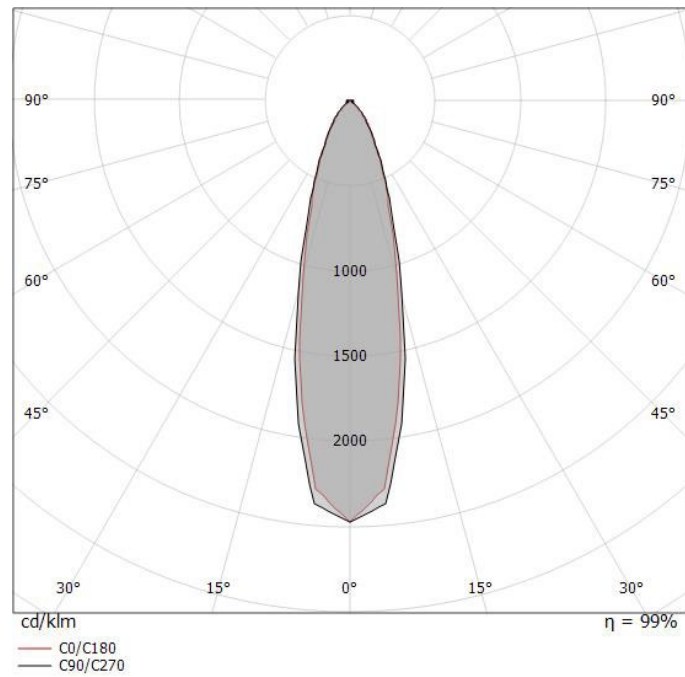

Artikelnummer: LL-91214W30 / LL-91215W30 / LL-91216W30

Preis- und Modelländerungen sowie Farbabweichungen bleiben jederzeit vorbehalten. Stand: Februar 22