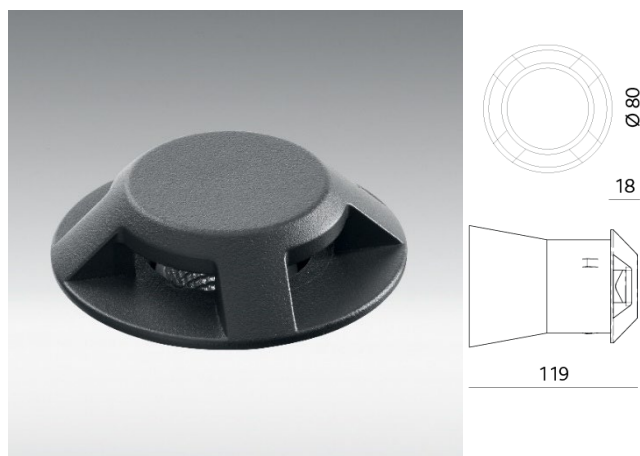

M i n i P i a z z a 4

Corps en fonte d'aluminium, finition par poudrage, réflecteur en polycarbonate argent, avec boîtier d'encastrement en aluminium, verre de sécurité transparent, charge max. 6000 kg, IK10, durée de vie : 60'000 h / L90

D o n n é e s p r o d u i t

N° article	MD-6342N1-4LED (4 fenêtres)
Matériau	Fonte d'aluminium
Appareil de contrôle	Exclusive, convertisseur LED
Puissance	4.5 W
Flux lumineux	511 lm
Teinte	3000 K
Rendu de couleur	CRI 90
Angle de rayonnement	40°
Durée de vie	60'000 h / L90
IK-protection	10
Variantes de couleurs	Anthracite (RAL 7046)

Encastré de sol Mini Piazza® 4 (4 fenêtres), corps en fonte d'aluminium, finition par poudrage, réflecteur en polycarbonate argent, avec boîtier d'encastrement en aluminium, puissance 4.5 W, flux lumineux 511 lm, teinte 3000 K, rendu couleur CRI 90, angle de rayonnement 40°, durée de vie 60'000 h / L90, IP-protection 67, classe de protection 3, IK-protection 10, charge max. 6000 kg

Sous réserve de changement de prix, de modèles et des variantes de couleurs. Version : février 22

Convertisseur LED 500 mA / 4-10 W **EL-LED500-10**

Corps en injection plastique, scellé, précâble 19 cm (PRI) et 19 cm (SEC) courant de sortie constant, protection court-circuit, protection thermique, protection de surtension intégré, pas dimmable!
Dimension : 67x40.5x34mm