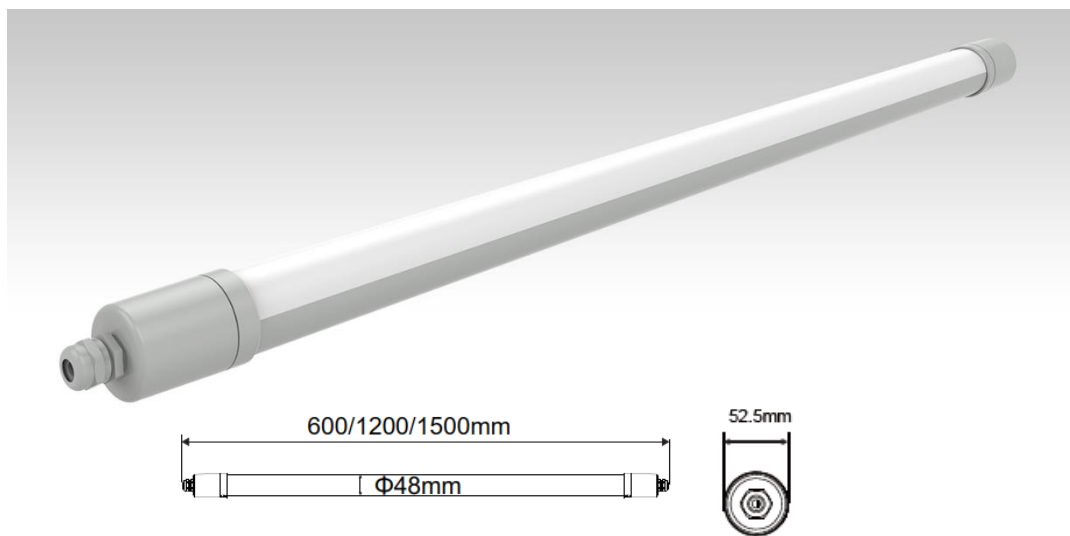

Rohrleuchte TRI-Proof

600 mm | 1200 mm | 1500 mm

Produkt Daten

Artikelnummer	ES-TP03600-40 / ES-TP031200-40 / ES-TP031500-40
Material	Stranggepresstes Polycarbonat mit UV-Schutz
Betriebsgerät	Inklusiv, on/off / Wattage per DIP-Switch einstellbar
Leistung	600 mm: 15W + 20W 1'200mm: 22W + 30W 1'500mm: 30W + 40W
Lichtstrom	600mm: 2'400lm + 3'200lm 1'200mm: 3520lm + 4800lm 1'500mm: 4800lm + 6400lm
Lichtfarbe	4000 K
Farbwiedergabe	CRI 80
Ausstrahlwinkel	120°
Lebensdauer	100'000 h / L80
Farbvarianten	RAL 7035 Grau
Schutzklasse	1
Stoßfestigkeit	IK08

Verwendung: Innen- und Aussenbereich

- Vorteile:**
- Runde und schlanke Aufbauleuchte
 - Hochwertige Materialien aus recyclebarem Kunststoff
 - Effizient
 - Einfache Montage mittels Klick-Schellen
 - Hoher IP-Schutz (IP65)

Lichtverteilungskurve

Z u b e h ö r

Kunststoff Schellen	ES-TP03-SHELLEN
1 Paar für Halterung der Rohrleuchte TRI Proof	

Seilaufhängung	ES-TP03-SUSPKT
1 Paar zu Rohrleuchte TRI Proof	
