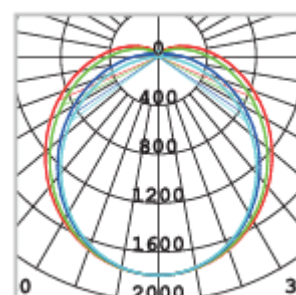

Lichtverteilungskurve