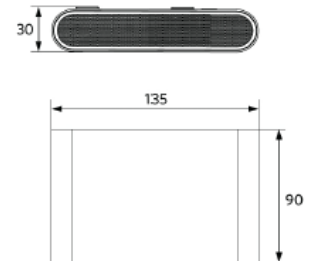

Wandleuchte REBI

Produkt Daten

Artikelnummer	UE-WL30680SZ-CCT / UE-WL30680WS-CCT
Material	Aluminium-Gehäuse / Diffusor Polycarbonat
Betriebsgerät	Inklusiv, on/off
Leistung	2 x 3 W
Lichtfarbe	3000 K / 4000 K / 5700 K / Per DIP-Switch einstellbar
Lichtstrom	3000 K: 529 lm (↑ 50% ; ↓ 50%) 4000 K: 570 lm (↑ 50% ; ↓ 50%) 5700 K: 579 lm (↑ 50% ; ↓ 50%)
Farbwiedergabe	CRI 80
Ausstrahlwinkel	29° x 77° x 8°
Lebensdauer	50'000 h / L70
Farbvarianten	RAL9005 Schwarz / RAL9016 Weiss

Verwendung: Aussenbereich

- Vorteile:**
- Elegante, kompakte und robuste Wandleuchte
 - Ultraschlank (30 mm dick)
 - Ästhetischer Up-Down Lichteffect
 - Druckgehäuse ohne sichtbare Schrauben
 - Hoher IP-Schutz (IP65)