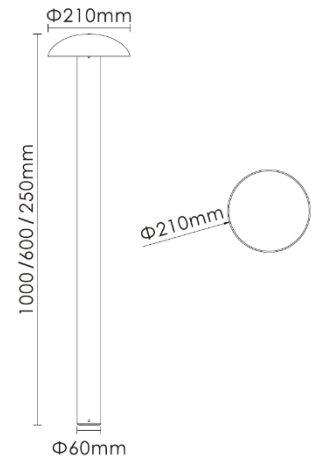

# Pollerleuchte BOLE-U

250 mm | 600 mm | 1000 mm

## Produkt Daten

Artikelnummer	NX-103801000SZ / NX-10380600SZ / NX-10380250SZ
Material	Stranggepresster Aluminium-Körper mit Druckguss-Kopf
Betriebsgerät	Inklusiv, on/off
Leistung	10 W
Lichtstrom	907 lm
Lichtfarbe	3000 K
Farbwiedergabe	CRI 80
Ausstrahlung	360°
Lebensdauer	50'000 h / L70
Farbvarianten	RAL 9005 Schwarz matt

**Verwendung:** Aussenbereich

- Vorteile:**
- Pollerleuchte in Pilz-Design
  - Qualitativ hochwertige Materialien
  - Blendfreie und komfortable Lichtverteilung
  - 10 Meter ø breite Lichtverteilung
  - Einfache Montage

## Lichtverteilungskurve