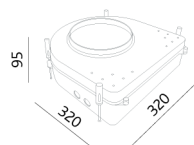

SpotBox Jumbo

Einbaugehäuse SpotBox Jumbo aus Polycarbonat ist transparent, einbetonierbar und passend zu unseren Produkten „FIRALED Downlight“ 20 W, 28 W und 36 W, inkl. Trafotank.

Auf Anfrage auch für Sichtbeton geeignet.

Produkt Daten

Bestellnummer	91201 / 91203 / 91205
Material	Polycarbonat
Ausschnitt	Ø 150 mm / Ø 168 mm / Ø 195 mm

Preis- und Modelländerungen sowie Farbabweichungen bleiben jederzeit vorbehalten. Stand: Juli 20

SpotBox Jumbo Flatbox

Einbaugeschäse SpotBox Jumbo Flatbox aus Polycarbonat ist transparent, einbetonierbar und passend zu unseren Produkten „Purità“ Downlight 15 W, 20 W und 30 W.

Auf Anfrage auch für Sichtbeton geeignet.

Produkt Daten

Bestellnummer	91211 / 91213 / 91215
Material	Polycarbonat
Ausschnitt	Ø 130 mm / Ø 168 mm / Ø 225 mm

Preis- und Modelländerungen sowie Farbabweichungen bleiben jederzeit vorbehalten. Stand: Juli 20