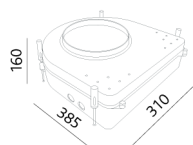

SpotBox Jumbo

Einbaugehäuse SpotBox Jumbo aus Polycarbonat ist transparent, einbetonierbar und passend zu unseren Produkten „FIRALED Downlight“ 20 W, 28 W und 36 W, inkl. Trafotank.

Auf Anfrage auch für Sichtbeton geeignet.

Produkt Daten

Bestellnummer	91201 / 91203 / 91205
Material	Polycarbonat
Ausschnitt	Ø 150 mm / Ø 168 mm / Ø 195 mm

Preis- und Modelländerungen sowie Farbabweichungen bleiben jederzeit vorbehalten. Stand: Juli 20

SpotBox Jumbo Flatbox

Einbaugeschäse SpotBox Jumbo Flatbox aus Polycarbonat ist transparent, einbetonierbar und passend zu unseren Produkten „Purità“ Downlight 15 W, 20 W und 30 W.

Auf Anfrage auch für Sichtbeton geeignet.

Produkt Daten

Bestellnummer	91211 / 91213 / 91215
Material	Polycarbonat
Ausschnitt	Ø 130 mm / Ø 168 mm / Ø 225 mm

Preis- und Modelländerungen sowie Farbabweichungen bleiben jederzeit vorbehalten. Stand: Juli 20