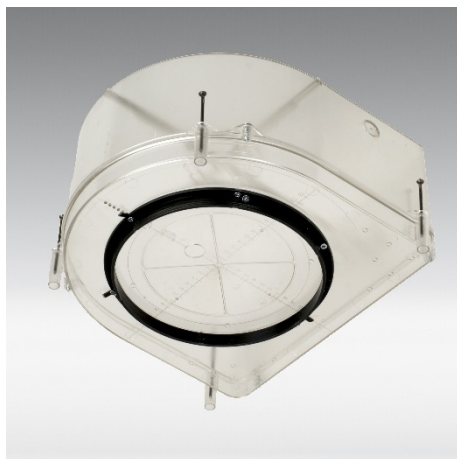

SpotBox Jumbo

Einbaugehäuse SpotBox Jumbo aus Polycarbonat ist transparent, einbetonierbar und passend zu unseren Produkten „FIRALED Downlight“ 20 W, 28 W und 36 W, inkl. Trafotank.

Auf Anfrage auch für Sichtbeton geeignet.

Produkt Daten

Bestellnummer	91201 / 91203 / 91205
Material	Polycarbonat
Ausschnitt	Ø 150 mm / Ø 168 mm / Ø 195 mm

Preis- und Modelländerungen sowie Farbabweichungen bleiben jederzeit vorbehalten. Stand: Juli 20

SpotBox Jumbo Flatbox

Einbaugeschäse SpotBox Jumbo Flatbox aus Polycarbonat ist transparent, einbetonierbar und passend zu unseren Produkten „Purità“ Downlight 15 W, 20 W und 30 W.

Auf Anfrage auch für Sichtbeton geeignet.

Produkt Daten

Bestellnummer	91211 / 91213 / 91215
Material	Polycarbonat
Ausschnitt	Ø 130 mm / Ø 168 mm / Ø 225 mm

Preis- und Modelländerungen sowie Farbabweichungen bleiben jederzeit vorbehalten. Stand: Juli 20