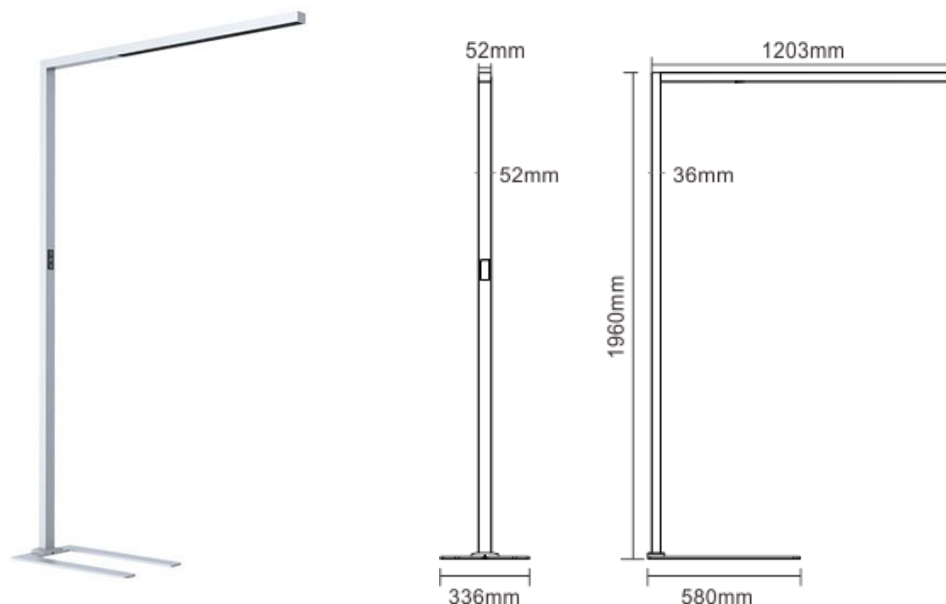

Lampadaire Elfoo-F

Données produit

N° article	NX-58080SZ-MD-TW / NX-58080SW-MD-TW / NX-58080S-MD-TW
Matériau	Aluminium
Appareil de contrôle	Inclus, Convertisseur LED
Puissance	Totale = 80 W / ↑ 60 W / ↓ 20 W
Flux lumineux	Totale = 9'600 lm / ↑ 7'200 lm / ↓ 2'400 lm
UGR	<12
Teinte	3'000-6'000 K
Rendu de couleur	CRI 80
Angle de rayonnement	140° / 80°
Durée de vie	50'000 h / L80
Couleur	RAL9005 Noir / RAL9003 Blanc / RAL9006 Argent
Réglage d'usine	Après 10 min., l'intensité est réduite à 30%, après 10 min. supplémentaires, l'appareil s'éteint

Utilisation: Intérieur

Avantages:

- Luminaire esthétique en aluminium
- Capteur de lumière du jour
- Capteur de mouvement
- Variateur tactile
- Micro-réflecteur spécial UGR <12

Courbe de répartition de la lumière