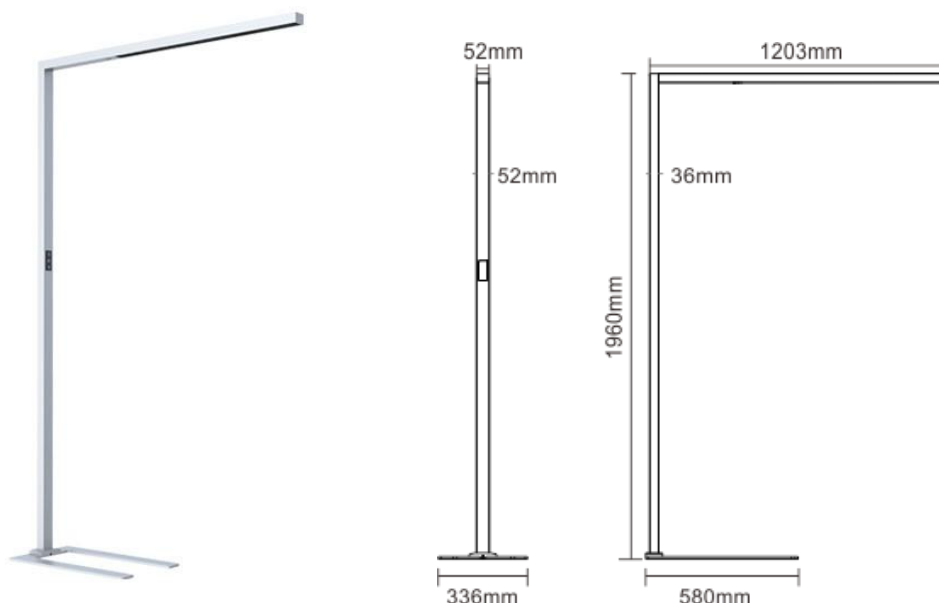

## Produkt Daten

Artikelnummer	NX-58080SZ-MD-TW / NX-58080SW-MD-TW / NX-58080S-MD-TW
Material	Aluminium
Betriebsgerät	Inklusiv, LED-Konverter
Leistung	Total = 80 W / ↑ 60 W / ↓ 20 W
Lichtstrom	Total = 9'600 lm / ↑ 7'200 lm / ↓ 2'400 lm
UGR	<12
Lichtfarbe	3'000-6'000 K
Farbwiedergabe	CRI 80
Ausstrahlwinkel	140° / 80°
Lebensdauer	50'000 h / L80
Farbvarianten	RAL9005 Schwarz / RAL9003 Weiss / RAL9006 Silber
Betriebseinstellung	Nach 10 Min. auf 30% Leistung gedimmt, nach weiteren 10 Min. abschalten