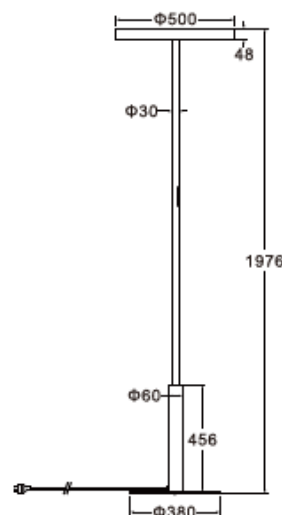

Stehleuchte Romi-F

Produkt Daten

Artikelnummer	NX-50080SW-TW / NX-50080SZ-TW / NX-50080S-TW
Material	Aluminium & PMMA/PC
Betriebsgerät	On/off inkl. Touchdimmer
Leistung	Total = 80 W / ↑ 40 W / ↓ 40 W
Lichtstrom	Total = 8'920 lm / ↑ 5'200 lm / ↓ 3'720 lm
Lichtfarbe	3000-6000 K
Farbwiedergabe	CRI 80
Ausstrahlwinkel	↑ 115° / ↓ 90°
UGR	<16
Lebensdauer	50'000 h / L80
Farbvarianten	Weiss / Schwarz / Silber

Verwendung: Innenbereich

- Vorteile:**
- Rundes Design
 - Qualitativ hochwertige Materialien
 - Effizient / Touch Panel
 - Einfache Montage
 - Direkte und indirekte Beleuchtung

Lichtverteilungskurve