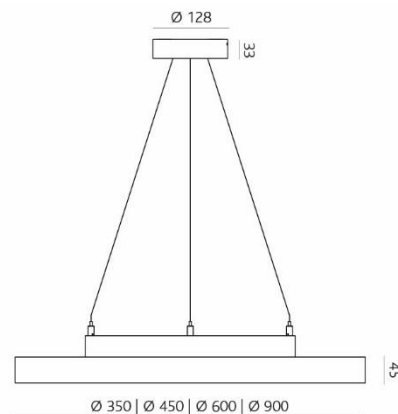

ROMI - P Ø 600

Gehäuse aus Aluminium, inklusive Seilpendel, Anti-Glare-Abdeckung, UGR<17, Dali dimmbar, Lebensdauer: 50'000 Std. / L80

Achtung: Romi-P auch mit Rohrpendel-Kit erhältlich!

Produkt Daten

Bestellnummer	NX-60048S-PS-40 (Silber) / NX-60048SW-PS-40 (Weiss) / NX-60048SZ-PS-40 (Schwarz)
Dimensionen	Ø 600mm
Betriebsgerät	Integriert
Leistung	48 W (34W nach unten / 14W nach oben)
Lichtstrom	5250 lm (3500lm nach unten / 1750lm nach oben)
Lichtfarbe	4000 K
Farbwiedergabe	CRI 80
Ausstrahlwinkel	100° nach oben / 95° nach unten
Energieeffizienzklasse	A+
IP-Schutz	IP20
UGR	<17
Lebensdauer	50'000 Std. / L80

Pendelleuchte Romi-P mit Stahlseil 600mm, Leuchtgehäuse aus Aluminium, inkl. LED-Konverter, Dali dimmbar, Aussendurchmesser 45 x Ø 600 mm, Leistung 48W, Lichtstrom 5250 lm, Farbwiedergabe CRI 80, Lichtfarbe 4000 K, Ausstrahlwinkel 100° nach oben und 95° nach unten, EEK A+, UGR <17, Lebensdauer 50'000 Std. / L80, IP-Schutz 20, Schutzklasse 1