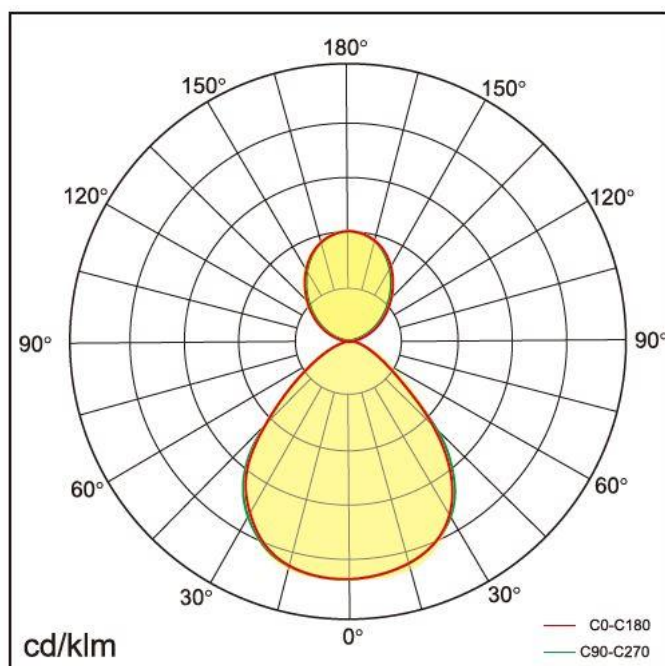

Artikelnummer: NX-60048S-PS-40 / NX-60048SW-PS-40 / NX-60048SZ-PS-40

Preis- und Modelländerungen sowie Farbabweichungen bleiben jederzeit vorbehalten. Stand: August 21