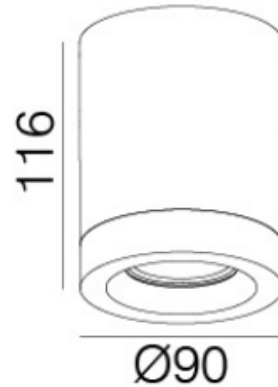

Deckenleuchte SPECTRUM 3

Produkt Daten

Artikelnummer	FB-WM-80-1330 / FB-BM-80-1330
Material	Aluminium-Druckguss
Betriebsgerät	Inklusiv / dimmbar Phasenan-/ Abschnitt
Leistung	13 W / 300 mA
Lichtstrom	1'100 lm
Lichtfarbe	3000 K
Farbwiedergabe	CRI 90
Ausstrahlwinkel	50°
Lebensdauer	50'000 h / L80
Farbvarianten	RAL 9010 Weiss matt / RAL 9005 Schwarz matt