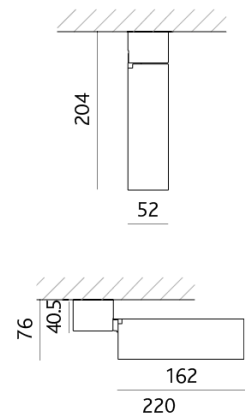

Projecteur applique ou plafonnier MINIPERFETTO BASE

Données produit

N° article	IV-748-129BV-21 / IV-748-129BV-16
Matériau	Aluminium moulé sous pression
Orientable / Pivotant	Vertical 90°
Appareil de contrôle	Inclus, convertisseur LED
Puissance	9 W
Flux lumineux	972 lm
Teinte	3'000 K (disponible également en 2'700 K et 4'000 K)
Rendu de couleur	CRI 90
Angle de rayonnement	45°
UGR	<11
Durée de vie	50'000 heures / L80
Couleur	Blac mat (RAL 9010) / Noir (RAL 9005)