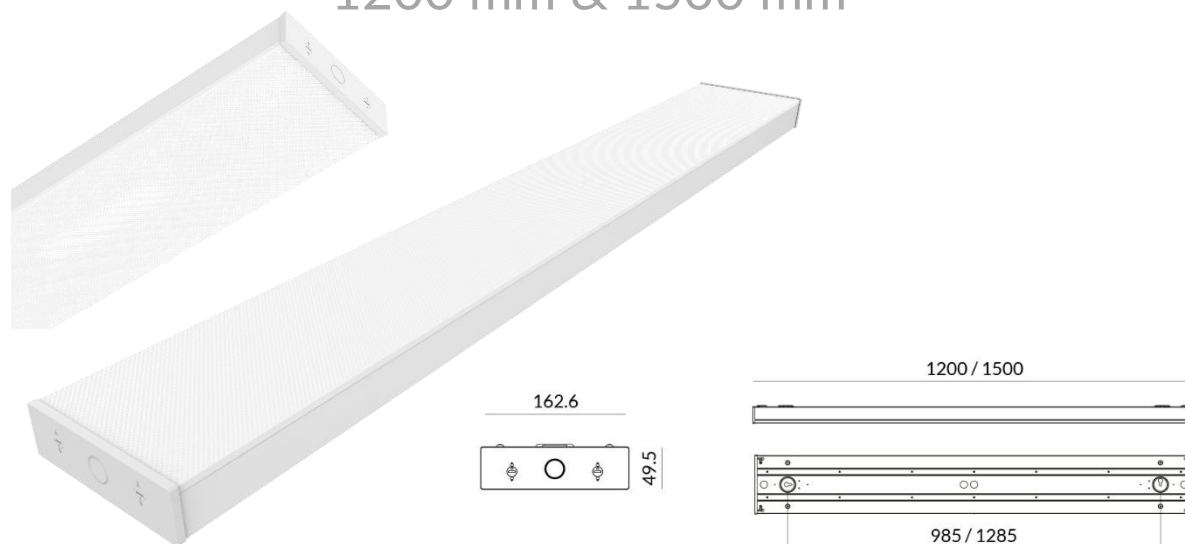

# Deckenleuchte COMLINE 32

## 1200 mm & 1500 mm

### Produkt Daten

Artikelnummer	ES-NC321200-CCT / ES-NC321500-CCT
Material	Weiss beschichtetes Blech + Extrusion-Abdeckung aus transparentem PMMA
Betriebsgerät	Inklusiv, on/off / Wattage & Kelvin per DIP-Switch einstellbar
Leistung	1'200 mm: 18 W / 22 W / 27 W / 31 W 1'500 mm: 23 W / 29 W / 34 W / 40 W
Lichtstrom	1'200 mm: 2'250 lm - 3'875 lm 1'500 mm: 2'875 lm - 5'000 lm
Lichtfarbe	CCT 3000 K & 4000 K
Farbwiedergabe	CRI 80
Ausstrahlwinkel	90°
Lebensdauer	100'000 h / L80
Farbvarianten	Weiss
Stoßfestigkeit	IK06
UGR	<19