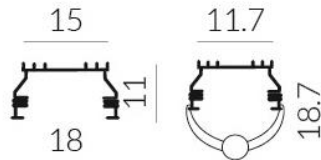

LED Umbau-Kit für T5 & T8

FIRA-UNI L

549 mm | 1149 mm | 1449 mm

Produkt Daten

Artikelnummer	Länge 549 mm on/off	Länge 1149 mm on/off	Länge 1449 mm on/off
	SET-UNIL-550-30.1	SET-UNIL-1149-30.1	SET-UNIL-1449-30.1
SET-UNIL-550-40.1	SET-UNIL-1149-40.1	SET-UNIL-1449-40.1	
Artikelnummer	Länge 549 mm DALI	Länge 1149 mm DALI	Länge 1449 mm DALI
	SET-UNIL-550-30.3	SET-UNIL-1149-30.3	SET-UNIL-1449-30.3
SET-UNIL-550-40.3	SET-UNIL-1149-40.3	SET-UNIL-1449-40.3	
Material	Aluminium-Profil / Opale Abdeckung + Magnet		
Betriebsgerät	Inklusiv, LED-Konverter on/off oder DALI		
Leistung	7.2 W – 32.9 W		
Lichtstrom	1'201 lm – 5'943 lm		
Lichtfarbe	3000 K, 4000 K		
Farbwiedergabe	CRI 90		
Ausstrahlwinkel	120°		
Lebensdauer	50'000 h / L80		
Farbvarianten	Weiss		

Verwendung: Innenbereich

- Vorteile:**
- Effizient
 - Einfache Montage
 - Einstellbare Leistung
 - Auf Wunsch, individuelle Längen

	Fallsicherung 350mm Mit beidseitiger Öse Durchmesser Drahtseil: 1.2mm Länge: 350mm Innen Durchmesser der Öse: 4.1mm	SP-KSO-FS-350O
	Fallsicherung 350mm Mit Öse + Karabinerhaken Durchmesser Drahtseil: 1.2mm Länge: 350mm Innen Durchmesser der Öse: 4.1mm	SP-KSO-FS-350C