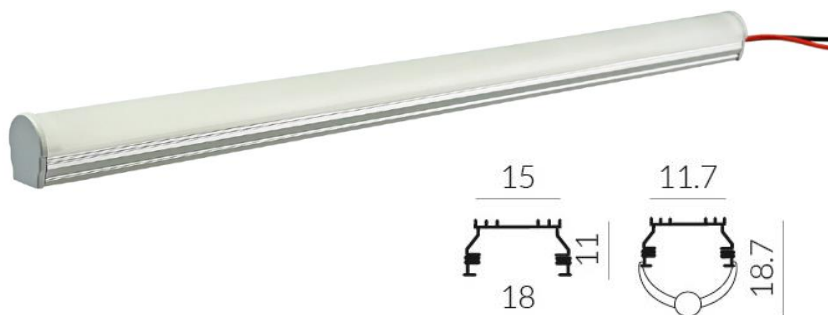

Kit de conversion LED pour T5 & T8

FIRA-UNI L

549 mm | 1149 mm | 1449 mm

Données produit

N° article	SET-UNIL-550-40.1 (on/off) / SET-UNIL-550-40.3 (DALI) SET-UNIL-1149-40.1 (on/off) / SET-UNIL-1149-40.3 (DALI) SET-UNIL-1449-40.1 (on/off) / SET-UNIL-1449-40.3 (DALI)
Matériau	Profilé en aluminium / cache opale + aimant
Appareil de contrôle	Inclusive, convertisseur LED
Puissance	7.18 - 32.86 W
Flux lumineux	1'238 - 5'561 lm
Teinte	4000 K
Rendu de couleur	CRI 90
Angle de rayonnement	120°
Durée de vie	50'000 h / L80
Couleur	Blanc

Utilisation: Intérieur

Avantages:

- Matériaux de qualité et de grande valeur
- Efficace
- Facile à installer
- Puissance réglable