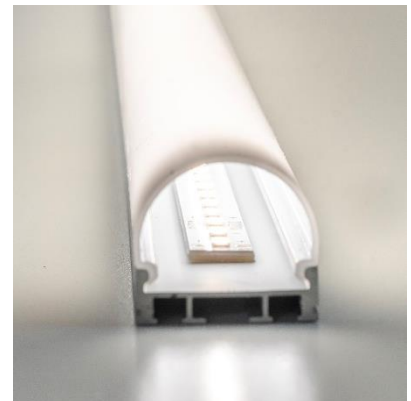

Kit de conversion LED pour T5 & T8

FIRA-UNI L

549 mm | 1149 mm | 1449 mm

Données produit

N° article	SET-UNIL-550-40.1 (on/off) / SET-UNIL-550-40.3 (DALI) SET-UNIL-1149-40.1 (on/off) / SET-UNIL-1149-40.3 (DALI) SET-UNIL-1449-40.1 (on/off) / SET-UNIL-1449-40.3 (DALI)
Matériau	Profilé en aluminium / cache opale + aimant
Appareil de contrôle	Inclusive, convertisseur LED
Puissance	7.18 - 32.86 W
Flux lumineux	1'238 - 5'561 lm
Teinte	4000 K
Rendu de couleur	CRI 90
Angle de rayonnement	120°
Durée de vie	50'000 h / L80
Couleur	Blanc

Utilisation: Intérieur

Avantages:

- Matériaux de qualité et de grande valeur
- Efficace
- Facile à installer
- Puissance réglable