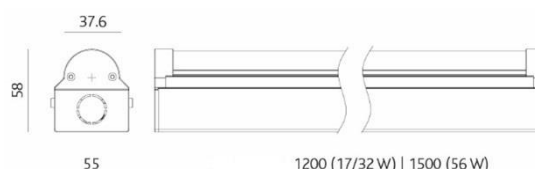

Easyled CCT

(Single Wattage/ Multikelvin)

Disponible également avec le pack NOT.

Données produit

N° article	TO-801217-CCT / TO-801232-CCT / TO-801556-CCT
Matériau	Corps en aluminium
Appareil de contrôle	Inclusive, convertisseur LED
Puissance	17 W / 32 W / 56 W
Flux lumineux	17 W (2014 lm / 2172 lm / 2193 lm) 32 W (3435 lm / 3761 lm / 3567 lm) 56 W (6357 lm / 6905 lm / 6633 lm)
Teinte	3000 K / 4000 K / 5000K
Rendu de couleur	CRI 80
Angle de rayonnement	120°
Durée de vie	50'000 h / L80
Couleur	Blanc mat

Utilisation: Intérieur

Avantages:

- Matériaux de qualité et de grande valeur
- Efficace
- Facile à installer
- Kelvin réglable

KIT de suspension

TO-SUSPKT-12

Kit de suspension 2x1.2m, avec sortie latérale M8x12 et montage au plafond