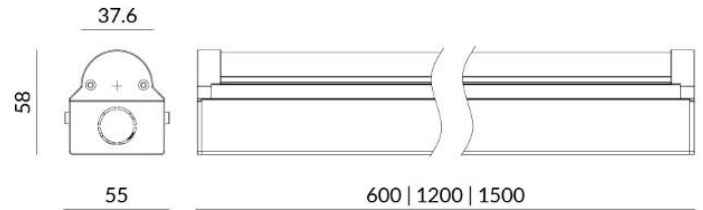

## Réglette Easyled

Boîtier en aluminium, diffuseur en polycarbonate opalisé, possibilité de raccordement à l'arrière ou sur le côté, couleur de lumière commutable, puissance commutable, durée de vie : 50'000 h / L80

## Données du produit

N° article(s)	TO-0600-CCT-MW / TO-1200-CCT-MW / TO-1500-CCT-MW
Matériaux	Aluminium
Appareil de contrôle	Convertisseur LED on/off inclus
Puissance	10 W – 60W
Flux lumineux	1250 lm – 7500lm
Teinte	3000 K + 4000K + 5000K
Rendu de couleur	CRI 80
Angle de rayonnement	120°
Durée de vie	50'000 hrs. / L80
Protection-IP	IP20
Couleur(s)	Blanc