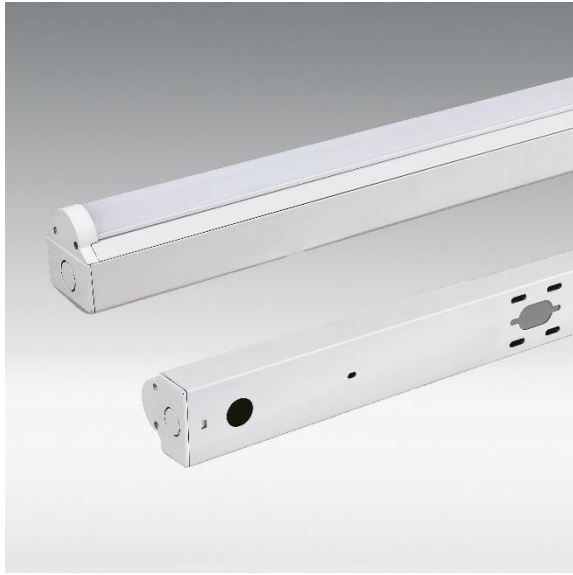

## Réglette Easyled

Boîtier en aluminium, diffuseur en polycarbonate opalisé, possibilité de raccordement à l'arrière ou sur le côté, couleur de lumière commutable, puissance commutable, durée de vie : 50'000 h / L80

## Données du produit

N° article(s)	TO-0600-CCT-MW / TO-1200-CCT-MW / TO-1500-CCT-MW
Matériaux	Aluminium
Appareil de contrôle	Convertisseur LED on/off inclus
Puissance	10 W – 60W
Flux lumineux	1250 lm – 7500lm
Teinte	3000 K + 4000K + 5000K
Rendu de couleur	CRI 80
Angle de rayonnement	120°
Durée de vie	50'000 hrs. / L80
Protection-IP	IP20
Couleur(s)	Blanc