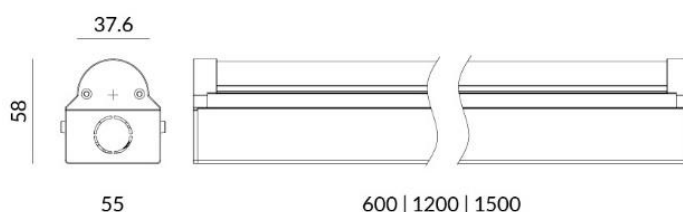

EASYLED (Multi Wattage / Multi Kelvin)

Balkenleuchte Easyled

Aluminium Gehäuse, Diffusor aus opalisiertem Polycarbonat, rückseitige oder seitliche Anschlussmöglichkeiten, Lichtfarbe umschaltbar, Leistung umschaltbar, Lebensdauer: 50'000 Std./ L80

PRODUKT DATEN

Bestellnummer	TO-0600-CCT-MW / TO-1200-CCT-MW / TO-1500-CCT-MW
Material	Aluminium
Betriebsgerät	Inklusiv LED-Konverter on/off
Leistung	10 W - 60W
Lichtstrom	1250 lm - 7500lm
Lichtfarbe	3000 K + 4000K + 5000K
Farbwiedergabe	CRI 80
Ausstrahlwinkel	120°
Lebensdauer	50'000 Std. / L80
IP-Schutz	IP20
Farbe	weiss