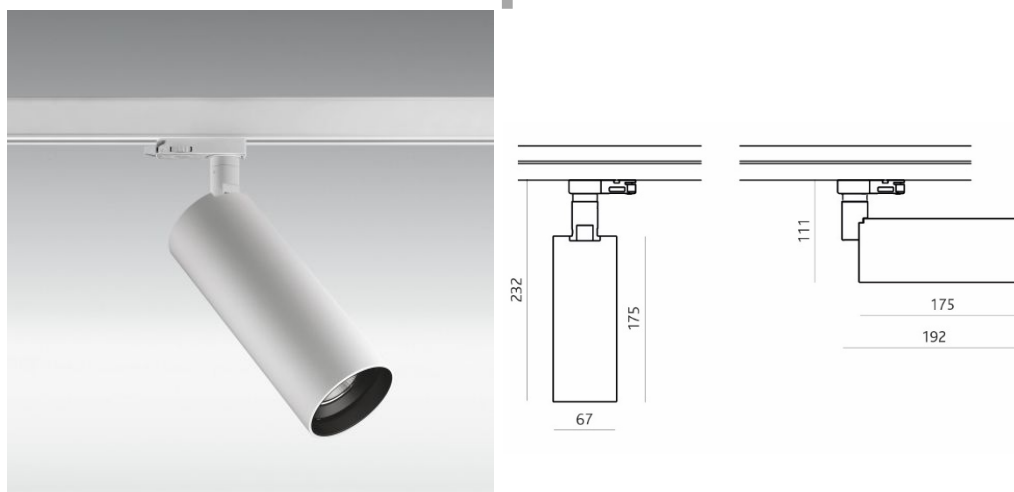

# Perfetto Compact

Boîtier en aluminium moulé sous pression, poids : 1 kg, orientable à 355°, pivotant à 90°, UGR<16, dimmable avec variateur de phase descendante, convertisseur inclus

Sur demande aussi disponible en 4000 K.

## Données produit

<b>N° article</b>	IV-751-1613MD-16 / IV-751-1613MD-21
<b>Matériau</b>	Corps en font d'aluminium
<b>Orientable / tournant</b>	350°
<b>Appareil de contrôle</b>	Inclusive, convertisseur LED, dimmable phase descendante
<b>Puissance</b>	18 W
<b>Flux lumineux</b>	1750 lm
<b>Teinte</b>	3000 K
<b>Rendu de couleur</b>	CRI 80
<b>Angle de rayonnement</b>	38°
<b>CEE</b>	A++
<b>UGR</b>	<16
<b>Durée de vie</b>	50'000 h / L80
<b>Variantes de couleur</b>	Blanc mat (RAL 9010) / noir (RAL 9005)

Projecteur Perfetto Compact, corps en font d'aluminium, inclusive convertisseur LED, orientable 350°, puissance 18 W, flux lumineux 1750 lm, rendu de couleur CRI 80, teinte 3000 K, angle de rayonnement 38°, CEE A+, UGR <16, durée de vie 50'000 h / L80, IP-protection 20, classe de protection 1