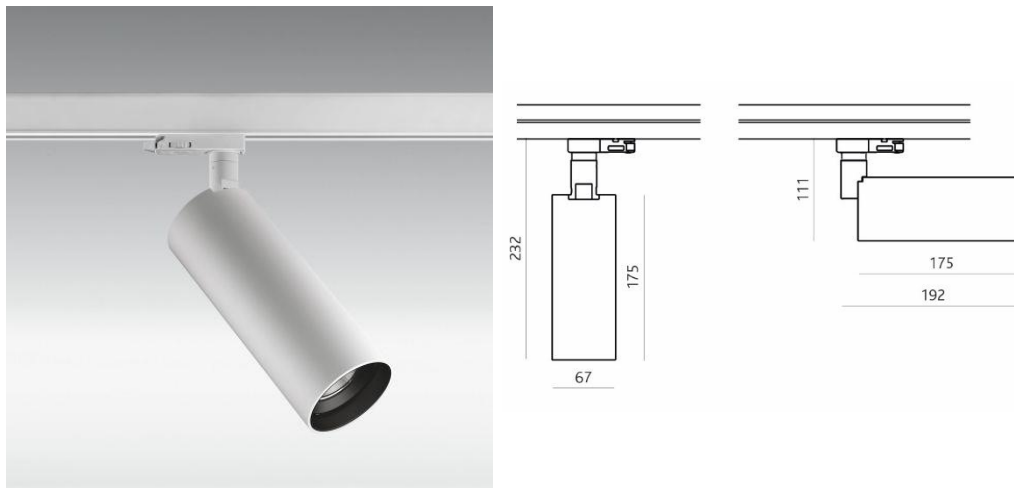

# Perfetto Compact

Gehäuse aus Aluminiumdruckguss, 355° drehbar, 90° schwenkbar, Gewicht: 1kg, UGR <16, dimmbar mit Phasenabschnitt-Dimmer, inklusiv Konverter

Auf Anfrage auch mit 4000 K erhältlich.

## Produkt Daten

Bestellnummer	IV-751-1613MD-16 / IV-751-1613MD-21
Material	Aluminium-Druckguss
Orientier- / Drehbar	350°
Betriebsgerät	Inklusiv, LED-Konverter
Leistung	18 W
Lichtstrom	1750 lm
Lichtfarbe	3000 K
Farbwiedergabe	CRI 85
Ausstrahlwinkel	38°
UGR	<16
Lebensdauer	50'000 h / L80
Farbvarianten	Weiss-matt (RAL 9010) / schwarz (RAL 9005)

Stromschienen Strahler Perfetto Compact, Leuchtgehäuse aus Aluminium, inklusiv LED-Konverter, orientierbar 350°, Leistung 33 W, Lichtstrom 1750 lm, Farbwiedergabe CRI 85, Lichtfarbe 3000 K, Ausstrahlwinkel 38°, UGR <16, Lebensdauer 50'000 h / L80, IP-Schutz 20, Schutzklasse 1