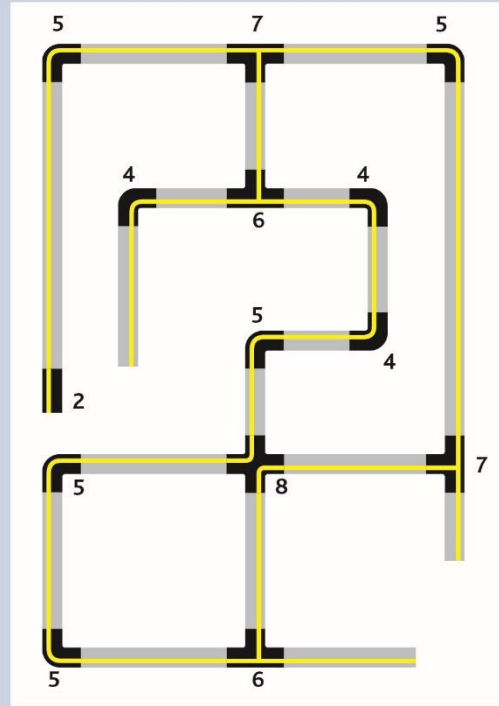

W20 = argent  
W31 = blanc

**Alimentation d'angle intérieur**

**IV-7655-10-WXX**

W20 = argent  
W31 = blanc

**Connecteur d'angle extérieur**

**IV-7655-11-WXX**

W20 = argent  
W31 = blanc

**Connecteur en T gauche**

**Connecteur en X**

**IV-7657-10-WXX**

W20 = argent  
W31 = blanc

**Connecteur en ligne**

**IV-7604-10-WXX**

W30 = noir  
W31 = blanc

**Embout**

**IV-7659-00-WXX**

W20 = argent  
W31 = blanc

**Clip de montage**

**IV-7607-00-00**

Clip de montage BINARI TRIFASE LKM 3-phase, gris

**Suspension**

**IV-7606-06-31**

Suspension, set avec câble 2000 mm

Sous réserve de changement de prix, de modèles et des variantes de couleurs. Version : juillet 20

Exemple

Alimentation gauche et alimentation droite

Sous réserve de changement de prix, de modèles et des variantes de couleurs. Version : juillet 20