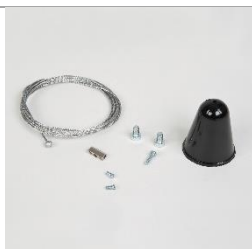

**Connecteur en X**

**IV-7657-10-WXX**

W20 = argent  
W31 = blanc

**Connecteur en ligne**

**IV-7604-10-WXX**

W30 = noir  
W31 = blanc

**Embout**

**IV-7659-00-WXX**

W20 = argent  
W31 = blanc

**Clip de montage**

**IV-7607-00-00**

Clip de montage BINARI TRIFASE LKM 3-phase, gris

**Suspension**

**IV-7606-06-31**

Suspension, set avec câble 2000 mm

Sous réserve de changement de prix, de modèles et des variantes de couleurs. Version : juillet 20