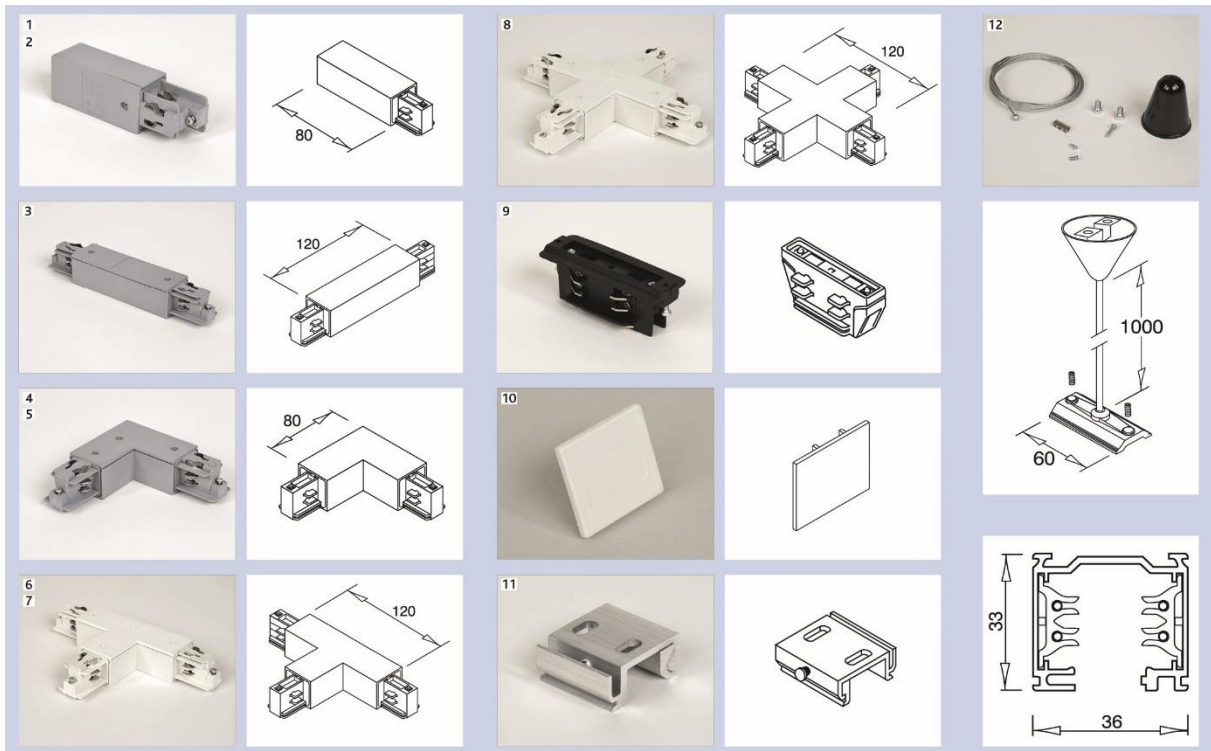

**Connecteur en X**

**IV-7657-10-WXX**

W20 = argent  
W31 = blanc

**Connecteur en ligne**

**IV-7604-10-WXX**

W30 = noir  
W31 = blanc

**Embout**

**IV-7659-00-WXX**

W20 = argent  
W31 = blanc

**Clip de montage**

**IV-7607-00-00**

Clip de montage BINARI TRIFASE LKM 3-phase, gris

**Suspension**

**IV-7606-06-31**

Suspension, set avec câble 2000 mm

Sous réserve de changement de prix, de modèles et des variantes de couleurs. Version : juillet 20

Exemple

Alimentation gauche et alimentation droite

Sous réserve de changement de prix, de modèles et des variantes de couleurs. Version : juillet 20