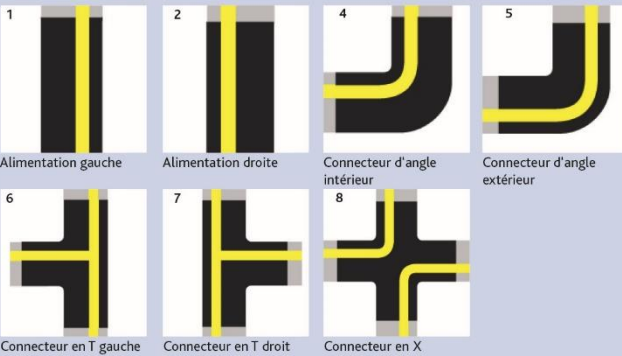

W20 = argent  
W31 = blanc

**Clip de montage**

**IV-7607-00-00**

Clip de montage BINARI TRIFASE LKM 3-phase, gris

**Suspension**

**IV-7606-06-31**

Suspension, set avec câble 2000 mm

Sous réserve de changement de prix, de modèles et des variantes de couleurs. Version : juillet 20

Exemple

Alimentation gauche et alimentation droite

Sous réserve de changement de prix, de modèles et des variantes de couleurs. Version : juillet 20