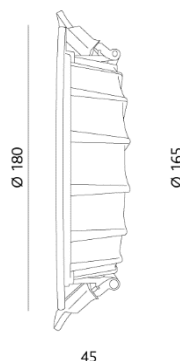

Lumière encastrée Purità 145, corp en fonte d'aluminium, réflecteur en aluminium, fixe, incl. LED-convertisseur, découpe de trou Ø 130 mm, diamètre extérieur Ø 145 mm, profondeur de montage 45 mm, puissance 15 W, flux lumineux 1200 lm, rendu de couleur CRI 80, teinte 3000 K, angle de rayonnement 103°, CEE A+, durée de vie : 35'000 h / L90, IP-protection 20, classe de protection 3

Sous réserve de changement de prix, de modèles et des variations de couleurs. Version : octobre 20

SpotBox Jumbo Flatbox Ø 130 mm

91211

Corps polycarbonate, transparente, pour encastrement en béton

P u r i t à 1 8 0

Corps en fonte d'aluminium, réflecteur aluminium, lumière directe, module LED Samsung SMD intégré, 20 Watt, convertisseur LED 230 V, On/Off, inclus, profondeur d'encastrement 45 mm, découpe 165 mm, pour épaisseur du plafond 0.5 - 25 mm

Lumière encastrée Purity 180, corp en fonte d'aluminium, réflecteur en aluminium, fixe, incl. LED-convertisseur, découpe de trou Ø 165 mm, diamètre extérieur Ø 180 mm, profondeur de montage 45 mm, puissance 20 W, flux lumineux 1600 lm, rendu de couleur CRI 80, teinte 3000 K, angle de rayonnement 104°, CEE A, durée de vie : 35'000 h / L90, IP-protection 20, classe de protection 3