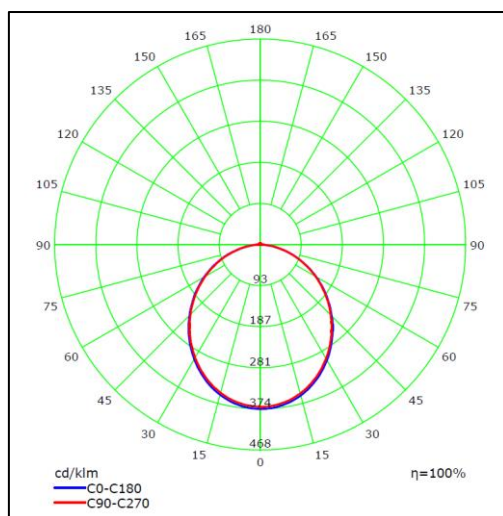

N° article: CF-AL4020K-30 / CF-AL4020D-30