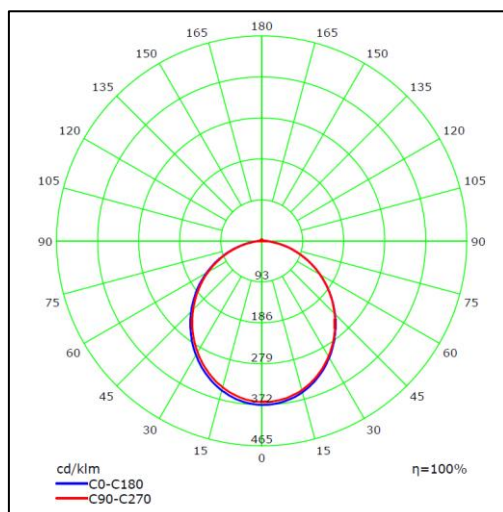

N° article: CF-AL6020K-30 / CF-AL6020D-30