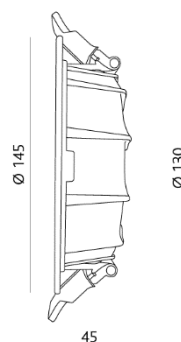

P u r i t à 1 4 5

Corps en fonte d'aluminium, réflecteur aluminium, lumière directe, module LED Samsung SMD intégré, 15 Watt, convertisseur LED 230 V, On/Off, inclus, profondeur d'encastrement 45 mm, découpe 130 mm, pour épaisseur du plafond 0.5 - 25 mm

Lumière encastrée Purità 145, corp en fonte d'aluminium, réflecteur en aluminium, fixe, incl. LED-convertisseur, découpe de trou Ø 130 mm, diamètre extérieur Ø 145 mm, profondeur de montage 45 mm, puissance 15 W, flux lumineux 1200 lm, rendu de couleur CRI 80, teinte 3000 K, angle de rayonnement 103°, CEE A+, durée de vie : 35'000 h / L90, IP-protection 20, classe de protection 3

Lumière encastrée Purity 180, corp en fonte d'aluminium, réflecteur en aluminium, fixe, incl. LED-convertisseur, découpe de trou Ø 165 mm, diamètre extérieur Ø 180 mm, profondeur de montage 45 mm, puissance 20 W, flux lumineux 1600 lm, rendu de couleur CRI 80, teinte 3000 K, angle de rayonnement 104°, CEE A, durée de vie : 35'000 h / L90, IP-protection 20, classe de protection 3

Lumière encastrée Purity 240, corp en fonte d'aluminium, réflecteur en aluminium, fixe, incl. LED-convertisseur, découpe de trou Ø 220 mm, diamètre extérieur Ø 240 mm, profondeur de montage 45 mm, puissance 30 W, flux lumineux 2400 lm, rendu de couleur CRI 80, teinte 3000 K, angle de rayonnement 104°, CEE A, durée de vie : 35'000 h / L90, IP-protection 20, classe de protection 3