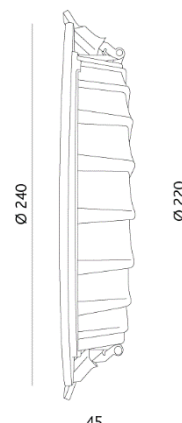

Lumière encastrée Purity 180, corp en fonte d'aluminium, réflecteur en aluminium, fixe, incl. LED-convertisseur, découpe de trou Ø 165 mm, diamètre extérieur Ø 180 mm, profondeur de montage 45 mm, puissance 20 W, flux lumineux 1600 lm, rendu de couleur CRI 80, teinte 3000 K, angle de rayonnement 104°, CEE A, durée de vie : 35'000 h / L90, IP-protection 20, classe de protection 3

Sous réserve de changement de prix, de modèles et des variations de couleurs. Version : octobre 20

SpotBox Jumbo Flatbox Ø 168 mm

91213

Corps polycarbonate, transparente, pour encastrément en béton

P u r i t à 2 4 0

Corps en fonte d'aluminium, réflecteur aluminium, lumière directe, module LED Samsung SMD intégré, 30 Watt, convertisseur LED 230 V, On/Off, inclus, profondeur d'encastrement 45 mm, découpe 240 mm, pour épaisseur du plafond 0.5 - 25 mm

Lumière encastrée Purity 240, corp en fonte d'aluminium, réflecteur en aluminium, fixe, incl. LED-convertisseur, découpe de trou Ø 220 mm, diamètre extérieur Ø 240 mm, profondeur de montage 45 mm, puissance 30 W, flux lumineux 2400 lm, rendu de couleur CRI 80, teinte 3000 K, angle de rayonnement 104°, CEE A, durée de vie : 35'000 h / L90, IP-protection 20, classe de protection 3