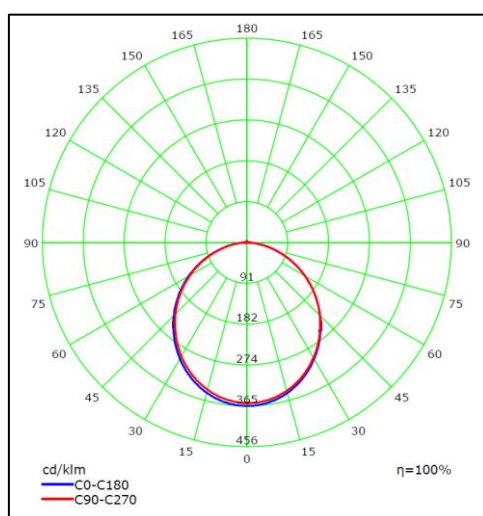

N° article: CF-AL8020K-30 / CF-AL8020D-30

Sous réserve de changement de prix, de modèles et des variations de couleurs. Version : octobre 20