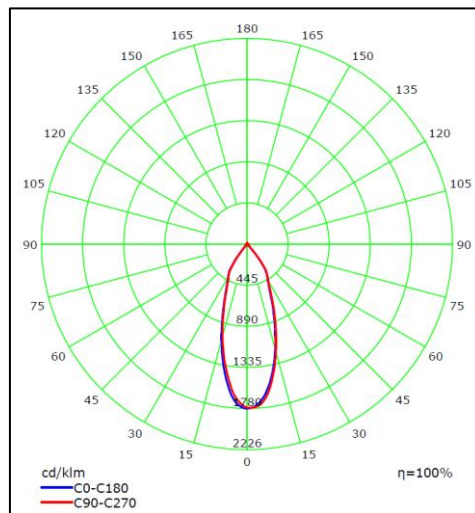

Courbe de distribution de la lumière

N° article: CF-AL5011K-30 / CF-AL5011D-30 / CF-AL5011K-40 / CF-AL5011D-40