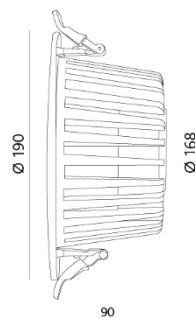

FIRALE D®

Downlight 190