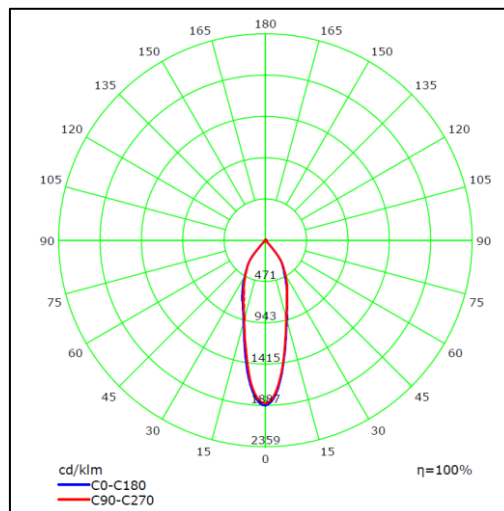

N° article: CF-AL6011K-30 / CF-AL6011D-30 / CF-AL6011K-40 / CF-AL6011D-40