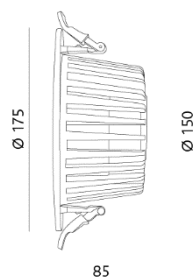

FIRALE D[®]

Downlight 175

Corps en fonte d'aluminium, réflecteur aluminium, ressorts en saillie, lumière directe, module LED Cree COB intégré, 20 Watt, convertisseur Tridonic LED 230 V on/off inclus, découpe 150mm, profondeur d'encastrement 85mm, pour épaisseur du plafond 0.5 - 25mm

Lumière encastrée Downlight 175, corps en fonte d'aluminium, réflecteur aluminium, pas orientable, incl. LED-convertisseur, découpe de trou Ø 150 mm, diamètre extérieur Ø 175 mm, profondeur de montage 85 mm, puissance 20 W, flux lumineux 2085 lm (3000K) / 2000 lm (4000K), rendu de couleur CRI 90, teinte 3000 K / 4000 K, angle de rayonnement 37°, durée de vie 50'000 h / L70, IP-protection 20, classe de protection 3

Lumière encastrée Downlight 190, corps en fonte d'aluminium, réflecteur aluminium, pas orientable, incl. LED-convertisseur, découpe de trou Ø 168 mm, diamètre extérieur Ø 190 mm, profondeur de montage 90 mm, puissance 28 W, flux lumineux 2742 lm (3000K) / 2800 lm (4000K), rendu de couleur CRI 80, teinte 3000 K / 4000 K, angle de rayonnement 30°, durée de vie 50'000 h / L70, IP-protection 20, classe de protection 3

Lumière encastrée Downlight 220, corps en fonte d'aluminium, réflecteur aluminium, pas orientable, inclusive LED-convertisseur, découpe de trou Ø 195 mm, diamètre extérieur Ø 220 mm, profondeur de montage 110 mm, puissance 36 W, flux lumineux 3792 lm (3000K) / 3600 lm (4000K), rendu de couleur CRI 80, teinte 3000 K / 4000 K, angle de rayonnement 26°, durée de vie 50'000 h / L70, IP-protection 20, classe de protection 3