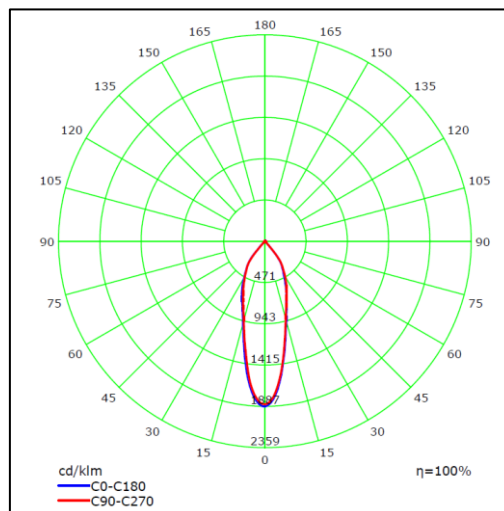

Artikelnummer: CF-AL8011K-30 / CF-AL8011D-30 / CF-AL8011K-40 / CF-AL8011D-40