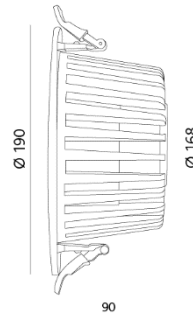

Produkt Daten

Bestellnummer	CF-AL5011K-30 / CF-AL5011D-30 / CF-AL5011K-40 / CF-AL5011D-40
Material	Aluminium-Druckguss
Orientier-/ Drehbar	Starr
Lochausschnitt	Ø 150 mm
Betriebsgerät	Inklusive, LED-Konverter 240 V oder DALI Dimmbar
Leistung	20 W
Lichtstrom	2085 lm (3000K) / 2000 lm (4000K)
Lichtfarbe	3000 K / 4000 K
Farbwiedergabe	CRI 80
Ausstrahlwinkel	37°
Energieeffizienzklasse	A+
Lebensdauer	50'000 h / L70
Farbe	Weiss (RAL 9003)

Einbauleuchte Downlight 175, Leuchtgehäuse aus Aluminium-Druckguss, Reflektor aus Aluminium, starr, inkl. LED-Konverter, Deckenausschnitt Ø 150 mm, Aussendurchmesser Ø 175 mm, Einbautiefe 85 mm, Leistung 20 W, Lichtstrom 2085 lm (3000K) / 2000 lm (4000K) / , Farbwiedergabe CRI 80, Lichtfarbe 3000 K / 4000 K, Ausstrahlwinkel 37°, EEK A+, IP-Schutz 20, Schutzklasse 3, Lebensdauer 50'000 h / L70

Preis- und Modelländerungen sowie Farbabweichungen bleiben jederzeit vorbehalten. Stand: Oktober 20

Jumbo Spotbox 150

91201

Polycarbonat, transparent, zum Einbetonieren, Ø 150 mm
Ausschnitt

FIRALEX® Downlight 190

Einbauleuchte Downlight 190, Leuchtgehäuse aus Aluminium-Druckguss, Reflektor aus Aluminium, starr, inkl. LED-Konverter, Deckenausschnitt Ø 168 mm, Aussendurchmesser Ø 190 mm, Einbautiefe 90 mm, Leistung 28 W, Lichtstrom 2742 lm (3000K) / 2800 lm (4000K), Farbwiedergabe CRI 80, Lichtfarbe 3000 K / 4000 K, Ausstrahlwinkel 30°, EEK A+, Lebensdauer 50'000 h / L70, IP-Schutz 20, Schutzklasse 3