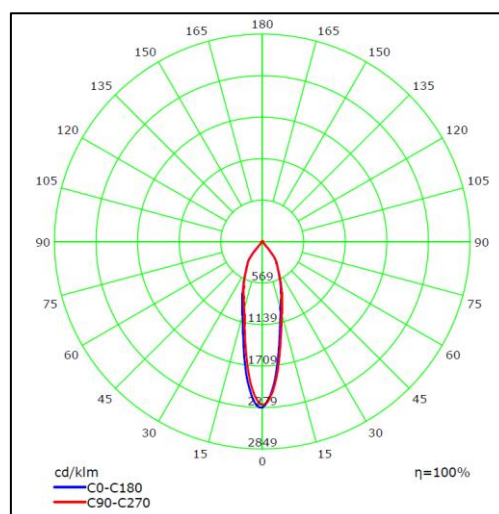

Preis- und Modelländerungen sowie Farbabweichungen bleiben jederzeit vorbehalten. Stand: Oktober 20