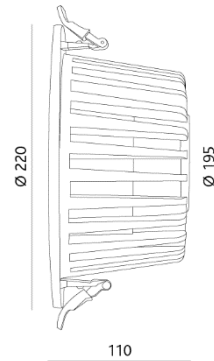

Einbauleuchte Downlight 175, Leuchtgehäuse aus Aluminium-Druckguss, Reflektor aus Aluminium, starr, inkl. LED-Konverter, Deckenausschnitt Ø 150 mm, Aussendurchmesser Ø 175 mm, Einbautiefe 85 mm, Leistung 20 W, Lichtstrom 2085 lm (3000K) / 2000 lm (4000K) / , Farbwiedergabe CRI 80, Lichtfarbe 3000 K / 4000 K, Ausstrahlwinkel 37°, EEK A+, IP-Schutz 20, Schutzklasse 3, Lebensdauer 50'000 h / L70

Einbauleuchte Downlight 190, Leuchtgehäuse aus Aluminium-Druckguss, Reflektor aus Aluminium, starr, inkl. LED-Konverter, Deckenausschnitt Ø 168 mm, Aussendurchmesser Ø 190 mm, Einbautiefe 90 mm, Leistung 28 W, Lichtstrom 2742 lm (3000K) / 2800 lm (4000K), Farbwiedergabe CRI 80, Lichtfarbe 3000 K / 4000 K, Ausstrahlwinkel 30°, EEK A+, Lebensdauer 50'000 h / L70, IP-Schutz 20, Schutzklasse 3

Preis- und Modelländerungen sowie Farbabweichungen bleiben jederzeit vorbehalten. Stand: Oktober 20

Jumbo Spotbox 168

91203

Polycarbonat, transparent, zum Einbetonieren, Ø 168 mm
Ausschnitt

FIRALUX® Downlight 220

Einbauleuchte Downlight 220, Leuchtengehäuse aus Aluminium-Druckguss, Reflektor aus Aluminium, starr, inkl. LED-Konverter, Deckenausschnitt Ø 195 mm, Aussendurchmesser Ø 220 mm, Einbautiefe 110 mm, Leistung 36 W, Lichtstrom 3792 lm (3000K) / 3600 lm (4000K), Farbwiedergabe CRI 80, Lichtfarbe 3000 K / 4000 K, Ausstrahlwinkel 26°, EEK A+, Lebensdauer 50'000 h / L70, IP-Schutz 20, Schutzklasse 3