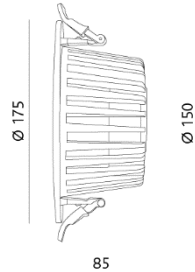

FIRALEX® Downlight 175

Aluminium-Druckguss, Reflektor Aluminium, Direktstrahlend, LED COB Cree integriert, 20 Watt, inklusive LED-Konverter 240 V On / Off, für Deckenstärke von 0.5 - 25 mm

Auf Anfrage auch in CRI 90, in 4000 K und mit satinierten Gläsern erhältlich.