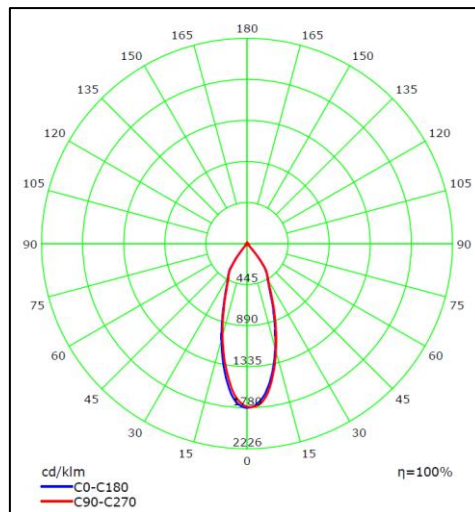

Lichtverteilungskurve

Artikelnummer: CF-AL5011K-30 / CF-AL5011D-30 / CF-AL5011K-40 / CF-AL5011D-40

Artikelnummer: CF-AL6011K-30 / CF-AL6011D-30 / CF-AL6011K-40 / CF-AL6011D-40